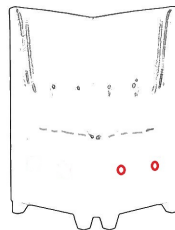

Gastrobank / Dinerbank LUCCA IE M / Eckelement

269,00 € *

* Preise exkl. gesetzlicher MwSt. zzgl. Versandkosten

Marke: pemora

Bestell-Nr.: BP44LMIE

• nussbaum dunkel H4 schwarz KB39 ohne Reihenverbinder

Bistrobank LUCCA IE M - Eckelement □ ergonomisch geformte Rückenlehne □□ hervorragende Verarbeitung und hohen Sitzkomfort □□ jetzt günstig, schnell und sicher bestellen

Das Eckelement zum Banksystem LUCCA IE M (mit einer Gesamthöhe von 100 cm) eignet sich als Innen-Eckelement oder als Abschluss-Eckelement eines Banksystems. Die Gastronomie-Bank LUCCA überzeugt durch hervorragende Verarbeitung und hohen Sitzkomfort. Der Korpus mit Massivholzverstärkung gewährleistet eine hohe Langlebigkeit und Belastbarkeit.

Bei der Bildung eines Banksystems mit mehreren Elementen empfehlen wir die Verkettung mit Verbindern. Bei der Auswahl der Verbinder beachten Sie bitte folgende Hinweise:

- LUCCA IE M als Eckelement = Verbinder links und rechts
- LUCCA IE M als Abschlusselement links = Verbinder rechts
- LUCCA IE M als Abschlusselement rechts = Verbinder links

Die Planung der Verbinder ist von der Frontseite aus vorzunehmen.

Abschlusselement rechts mit Reihenverbinder links

Eckelement mit Reihenverbinder links und rechts

Abschlusselement links mit Reihenverbinder rechts