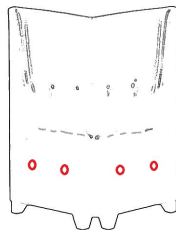

Gastrobank / Dinerbank LUCCA IE M / Eckelement

269,00 € *

* Preise exkl. gesetzlicher MwSt. zzgl. Versandkosten

Marke: pemora

Bestell-Nr.: BP44LMIE

• nussbaum dunkel H4 schwarz KB39 ohne Reihenverbinder

Bistrobank LUCCA IE M - Eckelement □ ergonomisch geformte Rückenlehne □□ hervorragende Verarbeitung und hohen Sitzkomfort □□ jetzt günstig, schnell und sicher bestellen

Das Eckelement zum Banksystem LUCCA IE M (mit einer Gesamthöhe von 100 cm) eignet sich als Innen-Eckelement oder als Abschluss-Eckelement eines Banksystems. Die Gastronomie-Bank LUCCA überzeugt durch hervorragende Verarbeitung und hohen Sitzkomfort. Der Korpus mit Massivholzverstärkung gewährleistet eine hohe Langlebigkeit und Belastbarkeit.

Bei der Bildung eines Banksystems mit mehreren Elementen empfehlen wir die Verkettung mit Verbindern. Bei der Auswahl der Verbinder beachten Sie bitte folgende Hinweise:

- LUCCA IE M als Eckelement = Verbinder links und rechts
- LUCCA IE M als Abschlusselement links = Verbinder rechts
- LUCCA IE M als Abschlusselement rechts = Verbinder links

Die Planung der Verbinder ist von der Frontseite aus vorzunehmen.

Abschlusselement rechts mit Reihenverbinder links

Eckelement mit Reihenverbinder links und rechts

Abschlusselement links mit Reihenverbinder rechts