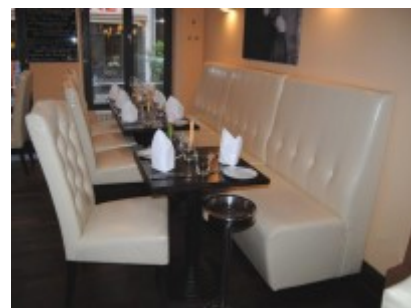

Gastrobank / Dinerbank LUCCA 100 H - Einzelement

239 € *

* Preise exkl. gesetzlicher MwSt. zzgl. Versandkosten

Marke: pemora
Bestell-Nr.: BP44LH100

Polsterbank LUCCA 100 H Schönes Design Hohe Qualität Sichere Zahlungsarten Gratis Versand ab 500 € jetzt günstig, schnell und sicher auf pemora.de

Die Vollpolsterbank LUCCA 100 H (mit einer Gesamthöhe von 120 cm und einer Standardbreite von 100 cm) eignet sich entweder als Einzelement, oder als Teil eines Banksystems als Zwischen- oder Abschlusselement. Die Gastronomie-Bank LUCCA überzeugt durch hervorragende Verarbeitung und hohen Sitzkomfort. Der Korpus mit Massivholzverstärkung gewährleistet eine hohe Langlebigkeit und Belastbarkeit.

Die Elemente haben standardmäßig eine Breite von 100 cm. Sollte bei einem Banksystem eine cm-genaue Anpassung an Ihre Räumlichkeiten erforderlich sein, so können einzelne Elemente (in der Regel Abschlusselemente) im Maß gegen Aufpreis verändert werden.

- innere Konstruktion aus Massiv- und Sperrholz
- Sitz und Rückenlehne gepolstert
- die Rückseite ist ebenfalls mit dem ausgewählten Bezugsstoff bezogen
- Rückenlehne ergonomisch geformt und mit einer dekorativen Steppung
- FüÙe aus Buche massiv, gebeizt und lackiert gemäß Farbauswahl
- Verbinder für den Einsatz als Zwischen- /Abschlusselement ohne Aufpreis möglich
- Wandmontage zur Kippsicherung nicht erforderlich
- **fertig montiert**