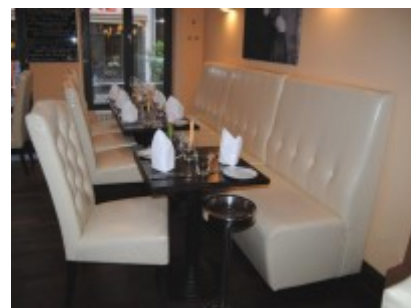

Gastrobank / Dinerbank LUCCA 100 H - Einzelement

269,00 € *

* Preise exkl. gesetzlicher MwSt. zzgl. Versandkosten

Marke: pemora

Bestell-Nr.: BP44LH100

• nussbaum dunkel H4 schwarz KB39 ohne Reihenverbinder

Polsterbank LUCCA 100 H Schönes Design Hohe Qualität Sichere Zahlungsarten Gratis Versand ab 500 € jetzt günstig, schnell und sicher auf pemora.de

Die Vollpolsterbank LUCCA 100 H (mit einer Gesamthöhe von 120 cm und einer Standardbreite von 100 cm) eignet sich entweder als Einzelement, oder als Teil eines Banksystems als Zwischen- oder Abschlusselement. Die Gastronomie-Bank LUCCA überzeugt durch hervorragende Verarbeitung und hohen Sitzkomfort. Der Korpus mit Massivholzverstärkung gewährleistet eine hohe Langlebigkeit und Belastbarkeit.

Die Elemente haben standardmäßig eine Breite von 100 cm. Sollte bei einem Banksystem eine cm-genaue Anpassung an Ihre Räumlichkeiten erforderlich sein, so können einzelne Elemente (in der Regel Abschlusselemente) im Maß gegen Aufpreis verändert werden.

- innere Konstruktion aus Massiv- und Sperrholz
- Sitz und Rückenlehne gepolstert
- die Rückseite ist ebenfalls mit dem ausgewählten Bezugsstoff bezogen
- Rückenlehne ergonomisch geformt und mit einer dekorativen Steppung
- FüÙe aus Buche massiv, gebeizt und lackiert gemäß Farbauswahl
- Verbinder für den Einsatz als Zwischen- /Abschlusselement ohne Aufpreis möglich
- Wandmontage zur Kippsicherung nicht erforderlich
- **fertig montiert**