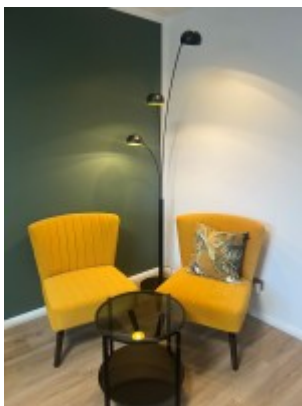

Polstersessel MALTE im Retro-Stil - Angebot

229,00 € *

* Preise exkl. gesetzlicher MwSt. zzgl. Versandkosten

Marke: pemora
 Bestell-Nr.: SW13750

Der Polstersessel | Retro-Sessel MALTE wurde durch den Stil der 50er Jahre inspiriert □ robust und modern □ pflegeleichte Bezüge □ Angebotspreis

Der Retro-Sessel MALTE wurde durch den Stil der 50er Jahre inspiriert. Der komfortable, geräumige Sitz und die leicht geformte Rückenlehne sorgen für optimalen Sitzkomfort.

Durch die robuste Verarbeitung und der moderne, pflegeleichte Bezugsstoff ist der Sessel auch für den Einsatz in der Gastronomie und Hotellerie bestens geeignet.

- Füße aus Buche massiv
- gebeizt und lackiert in **nussbaum dunkel**
- Polsterung aus formstabilen Schaum
- Rückenlehne und Sitz mit Ziersteppung
- Bezugsstoff: hochwertiger Uni-Stoff mit Samteffekt, 100.000 Scheuertouren,
 Farbe: dunkelgrün