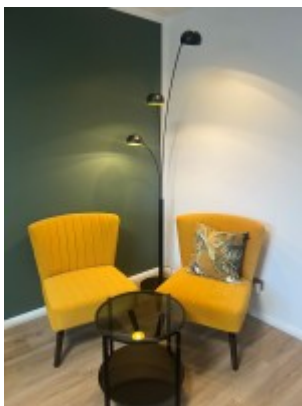

Polstersessel MALTE im Retro-Stil - Angebot

229,00 € *

* Preise exkl. gesetzlicher MwSt. zzgl. Versandkosten

Marke: pemora
Bestell-Nr.: SW13750

Der Polstersessel | Retro-Sessel MALTE wurde durch den Stil der 50er Jahre inspiriert robust und modern pflegeleichte Bezüge Angebotspreis

Der Retro-Sessel MALTE wurde durch den Stil der 50er Jahre inspiriert. Der komfortable, geräumige Sitz und die leicht geformte Rückenlehne sorgen für optimalen Sitzkomfort.

Durch die robuste Verarbeitung und der moderne, pflegeleichte Bezugsstoff ist der Sessel auch für den Einsatz in der Gastronomie und Hotellerie bestens geeignet.

- Füße aus Buche massiv
- gebeizt und lackiert in **nussbaum dunkel**
- Polsterung aus formstabilen Schaum
- Rückenlehne und Sitz mit Ziersteppung
- Bezugsstoff: hochwertiger Uni-Stoff mit Samteffekt, 100.000 Scheuertouren,
Farbe: dunkelgrün