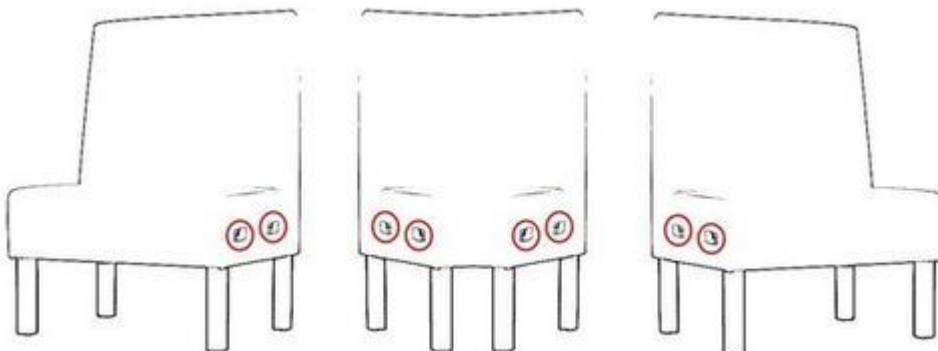

- **Unterbau:**
  - stabile Konstruktion aus melaminharzbeschichteter Spanplatte und Massivholz
  - ABS-Kanten 2 mm stark
  - Verstärkung durch Winkeleisen
  - Unterbau fertig montiert
  - Holzfarbe des Unterbaus gemäß Farbauswahl
- **Sitz und Rückenlehne:**
  - Sitz und Rückenlehne sind fest miteinander verbunden
  - **Rückenlehne mit dekorativer Knopfsteppung**
  - **hochwertige Polsterung im Sandwich-Verfahren zur Erhöhung des Sitzkomforts**
  - ergonomisch geformter Sitz
  - Bezugsstoff gemäß Auswahl
- die Rückseite der Dinerbank ist mit Spannstoff versehen (gegen Aufpreis auch mit Bezugsstoff nach Wahl)
- Verbindungsmaterial für die einzelnen Elemente ist im Lieferumfang enthalten
- **leicht zu montieren**

Bei der Bildung eines Banksystems mit mehreren Elementen empfehlen wir die Verkettung mit Verbindern. Bei der Auswahl der Verbinder beachten Sie bitte folgende Hinweise:

- Mittel- oder Eckelement = Verbinder links und rechts
- Abschlusselement links = Verbinder rechts
- Abschlusselement rechts = Verbinder links

Die Planung der Verbinder ist von der Frontseite aus vorzunehmen.