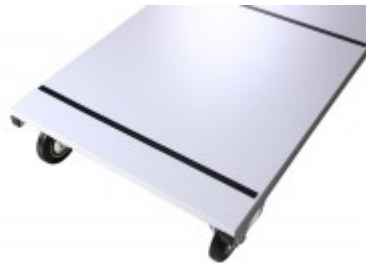

Transportwagen KT 167 für Klappische 160x70 cm

399,00 € *

* Preise exkl. gesetzlicher MwSt. zzgl. Versandkosten

Marke: pemora
 Bestell-Nr.: TWKT46167

Tischwagen KT 167 robuste Konstruktion unentbehrliches und kraftsparendes Hilfsmittel für den Transport von bis zu 12 Klappischen oder Bankettischen

Der Transportwagen KT 167 ist ein Deutsches Qualitätsprodukt speziell für den Transport von bis zu 10 Klappischen in der Größe bis max. 160 x 70 cm.

Die **robuste Konstruktion** und die Auflagefläche aus Holz (Tischlerplatte) gewährleisten einen sicheren und komfortablen Transport. Der Tischtransportwagen ist ein oft unentbehrliches und kraftsparendes Hilfsmittel beim **Transport von Bankettischen oder Klappischen**. Sie sind sicher vor Transportschäden im Wagen aufgehoben und können in dem Transportwagen auch gelagert werden.

- Gestell aus Stahl
- * pulverbeschichtet in lichtgrau
- 4 rollengelagerte Bock- und Lenkrollen
- stabiler Stahlrohrgriff
- belastbar bis ca. 400 kg