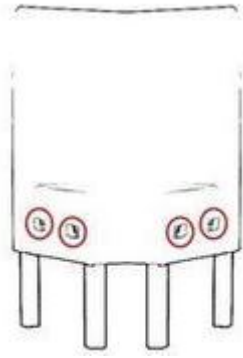

Gerne unterstützen wir Sie bei der Planung Ihrer Sitzbank. Füllen Sie das Formular zum [Downloaden](#) aus, skizzieren Sie Ihre Sitzbank mit Maßangaben und Form. Das Formular bitte per Fax oder Email an uns zurück senden. Sie erhalten von uns umgehend ein unverbindliches Angebot.

Verfügbare Artikelvarianten