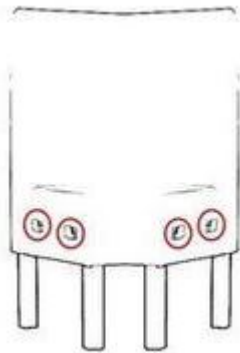

- Innere Konstruktion und Gestell:

- * stabile Konstruktion aus Massivholz und Spanplatte
- * Verstärkung durch Winkeleisen
- * Füße aus Buche massiv, 50 x 50 mm in Holzfarbe gemäß Auswahl oder alternativ mit Edelstahlummantelung wie Foto gegen Aufpreis

- Sitz und Rückenlehne:

- * Sitz und Rückenlehne sind fest miteinander verbunden
- * **Rückenlehne mit dekorativer Knopfsteppung im Chesterfield-Look**
- * **hochwertige Polsterung im Sandwich-Verfahren zur Erhöhung des Sitzkomforts**
- * ergonomisch geformter Sitz
- * Bezugsstoff gemäß Auswahl
- die Rückseite der Dinerbank ist mit Spannstoff versehen (gegen Aufpreis auch mit Bezugsstoff nach Wahl)
- Verbindungsmaterial für die einzelnen Elemente ist im Lieferumfang enthalten
- **leicht zu montieren**

Bei der Bildung eines Banksystems mit mehreren Elementen empfehlen wir die Verkettung mit Verbindern. Bei der Auswahl der Verbinder beachten Sie bitte folgende Hinweise:

- Mittel- oder Eckelement = Verbinder links und rechts
- oder ohne Verbinder

Die Planung der Verbinder ist von der Frontseite aus vorzunehmen.

Mittel- oder Eckelement
 mit Reihenverbinder
 links u. rechts

Gerne unterstützen wir Sie bei der Planung Ihrer Sitzbank. Füllen Sie das Formular zum [Downloaden](#) aus, skizzieren Sie Ihre Sitzbank mit Maßangaben und Form. Das Formular bitte per Fax oder Email an uns zurück senden. Sie erhalten von uns umgehend ein unverbindliches Angebot.