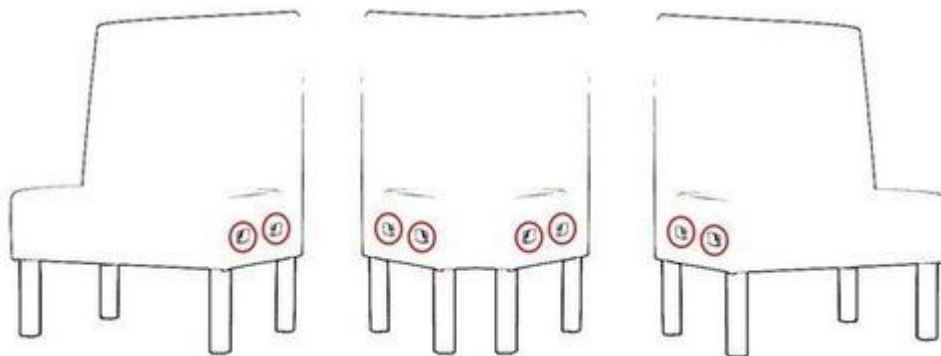

Abschlusselement links
mit Reihenverbinder rechts

Mittel- oder Eckelement
mit Reihenverbinder
links u. rechts

Abschlusselement rechts
mit Reihenverbinder links

Gerne unterstützen wir Sie bei der Planung Ihrer Sitzbank. Füllen Sie das Formular zum [Downloaden](#) aus, skizzieren Sie Ihre Sitzbank mit Maßangaben und Form. Das Formular bitte per Fax oder Email an uns zurück senden. Sie erhalten von uns umgehend ein unverbindliches Angebot.

Verfügbare Artikelvarianten