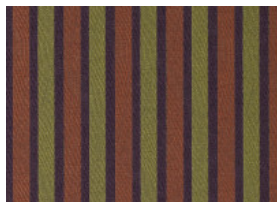

## Stoff mit Blockstreifen SBS6001 kupfer-grün

**32,00 € \***

\* Preise exkl. gesetzlicher MwSt. zzgl. Versandkosten

Marke: pemora  
Bestell-Nr.: SBS6001

Möbelstoff SBS6001 mit dekorativem Blockstreifenmuster in kupfer-grün  schwer entflammbar  pflegeleicht und strapazierfähig  Möbelstoff mit Streifenmuster in verschiedenen Farben  kombinierbar mit den anderen Stoffen

Der Möbelstoff SBS mit **dekorativem Blockstreifenmuster** macht Ihr Sitzmöbel zu einem wahren Schmuckstück! Er eignet sich sehr gut für jedes moderne und trendige Ambiente.

Besonders gut kommt er zur Geltung, wenn er mit dem dazu passenden farblich abgestimmten Unistoff KOMBI verarbeitet wird. Farblich abgestimmte Stoff-Kombinationen finden Sie in unserer Darstellung.

### Passende Kombinationsmöglichkeiten mit dem Uni-Stoff KOMBI:

SBS6001 kupfer-grün

KOMBI4001 violett

KOMBI6001 grün

KOMBI2001 kupfer