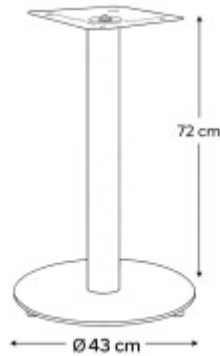

Tischgestell NIZZA D43

59,00 € *

* Preise exkl. gesetzlicher MwSt. zzgl. Versandkosten

Marke: pemora
Bestell-Nr.: TG15333

Tischgestell für die Gastronomie NIZZA Ø 43 □ Grundgestell aus Gusseisen □□ geeignet für Tischplatten bis Ø 80 cm □□ Versandkostenfrei ab 500

Das Tischgestell NIZZA D43 ist ein praktisches Tischgestell für die Gastronomie. Es eignet sich für Tischplatten bis zu einer Größe von Ø 80 cm.

Der Tischplattenträger besteht aus Stahlblech. Das Tischgestell ist nur für den Innenbereich geeignet.

- Säule Stahlrohr ca. Ø 80 mm,
- pulverbeschichtet in schwarz
- Grundgestell aus Gusseisen Ø 43 cm
- Tischgestellhöhe: 72 cm
- für Tischplatten bis max. Ø 80 cm geeignet
- incl. Bodenausgleichsschrauben