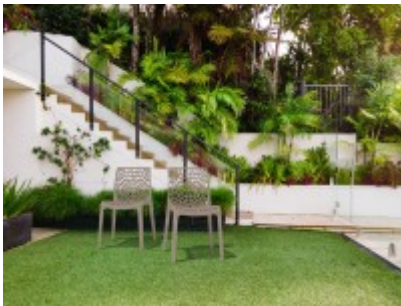

### Kunststoff-Stuhl CLARA - stapelbar

**49,90 € \***

\* Preise exkl. gesetzlicher MwSt. zzgl. Versandkosten

Marke: pemora

Bestell-Nr.: SO14500

• rot

Outdoor-Stuhl | Stapelstuhl CLARA Kunststoff (PP) □ pflegeleicht & wetterfest □ günstig □ stapelbar □ stabil □ ideal einsetzbar für Cafés und Bistros

**Der moderne, stapelbare Kunststoff-Stuhl CLARA ist ein trendiger Stuhl für ein ausgefallenes Ambiente sowohl für den Innen- als auch für den Außenbereich. Ideal einsetzbar für Cafés und Bistros. Bitte beachten Sie die Mindestbestellmenge von 22 Stück.**

\* Hochwertiges glasfaserverstärktes Polypropylen (PP)

\* UV-lichtbeständig

\* pflegeleicht

\* wetterfest

\* hitzebeständig

\* stapelbar

- Bodengleiter aus Kunststoff
- stabil - belastbar bis 110 kg
- für Außen-Temperaturen von +60 bis -10 Grad geeignet
- **fertig montiert**