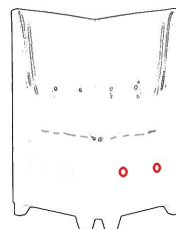

**Das Eckelement zum Banksystem LUCCA IE H BC (mit einer Gesamthöhe von 120 cm) in der 2-farbige Variante eignet sich als Innen-Eckelement oder als Abschluss-Eckelement eines Banksystems. Die Gastronomie-Bank LUCCA überzeugt durch hervorragende Verarbeitung und hohen Sitzkomfort. Der Korpus mit Massivholzverstärkung gewährleistet eine hohe Langlebigkeit und Belastbarkeit.**

- innere Konstruktion aus Massiv- und Sperrholz
- Sitz und Rückenlehne gepolstert
- die Rückseite ist ebenfalls mit dem ausgewählten Bezugsstoff bezogen
- Rückenlehne ergonomisch geformt und mit einer dekorativen Steppung
- Füße aus Buche massiv, gebeizt und lackiert **in nussbaum dunkel**
- weitere Farben auf Anfrage**
- Verbinder für den Einsatz als Zwischen- /Abschlusselement ohne Aufpreis möglich
- Wandmontage zur Kippsicherung nicht erforderlich
- **fertig montiert**

Die Planung der Verbinder ist von der Frontseite aus vorzunehmen.

Abschlusselement rechts mit Reihenverbinder links	Eckelement mit Reihen- verbinder links und rechts	Abschlusselement links mit Reihenverbinder rechts
--	--	--