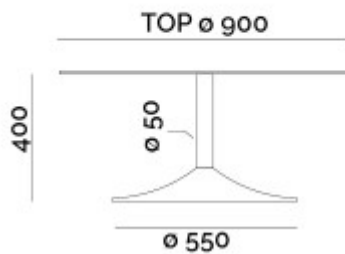

Couchtischgestell MATRIX

116,00 € *

* Preise exkl. gesetzlicher MwSt. zzgl. Versandkosten

Marke: pemora
Bestell-Nr.: CTG71378
• schwarz

Couchtischgestell MATRIX mit Farbauswahl □ aus Aluminium □□ pulverbeschichtet □□ ein modernes, elegantes Tischgestell aus Aluminium für Bistro's, Cafe's oder Restaurants

Das Couchtischgestell MATRIX ist ein modernes, elegantes Tischgestell aus Aluminium für Bistro's, Cafe's oder Restaurants, das sich hervorragend mit den dünnen, robusten HPL-Kompaktplatten kombinieren lässt.

Die empfohlene Tischplattengröße beträgt bis ø 90 cm.

Der Tischplattenträger besteht aus hochwertigem Aludruckguss und garantiert eine sichere und präzise Aufnahme der Tischplatte.

- Säule ø 50 mm
- Grundgestell ø 55 cm
- pulverbeschichtet in schwarz oder weiß
- incl. Kunststoffgleiter

Das Tischgestell wird zerlegt geliefert, ist aber leicht zu montieren. [Unsere Montageanleitung hilft Ihnen dabei.](#)

[Die dazu passende Tischplatte finden Sie unter diesem Link](#)