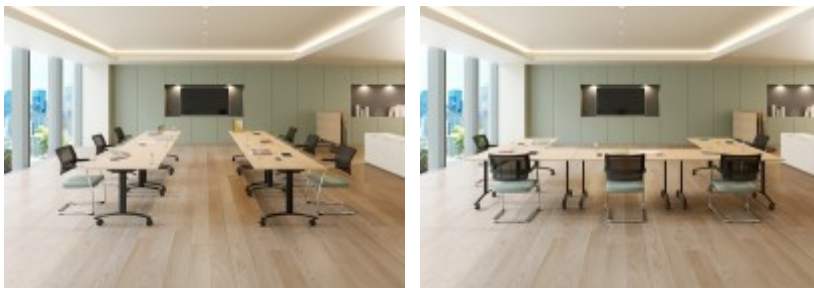

hochwertiger Klappstisch auf Rollen MRSB 25 □ robust □□standfest mit Feststellbremse □□ Tischplatte mit Melaminharzbeschichtung □ Große Auswahl □ Top Preise

Der Klappstisch MRSB 25 mit Rollen in unterschiedlichen Größen verbindet Ergonomie und Funktionalität mit erstklassiger Verarbeitung. Der Konferenzstisch auf Rollen ist ideal für eine schnelle, unkomplizierte Einrichtung eines Konferenzraumes.

Der Klappstisch benötigt ein Minimum an Stauraum wenn er zusammengeklappt ist. Die Tischbeine verstellen sich automatisch beim Einklappen so, dass man die Tische seitlich ineinander stellen kann. Die Rollen mit integrierter Feststellbremse ermöglichen einen schnellen Transport und sichern den Konferenzstisch vor ungewolltem Wegrollen. Das verwendete Klappsystem ermöglicht eine einfache und sichere Bedienung. Die Verkettung einzelner Tische mit [Tischverbindern](#) ermöglichen die Bildung von praktischen Zusammenstellungen für Seminare oder Konferenzen.

Die Tischplatte ist strapazierfähig, pflegeleicht, hygienisch unbedenklich bei Berührungen mit Lebensmitteln, mit hoher mechanischer, chemischer und thermischer Beständigkeit gem. DIN 68765, mit Trägermaterial gem. EN 312.

- Tischplatte beidseitig mit Melaminharzbeschichtung, 25 mm stark
- **Dekore und Größen gemäß Auswahl**
- ABS-Kante 2 mm stark in Oberflächendekor
- Tischgestell aus Stahlrohr, pulverbeschichtet schwarz
- robuster Spezialklappmechanismus aus Metall
- **4 Rollen mit Feststellbremse**
- **zerlegt, leichte Montage (siehe Montagevideo)**

Der Klappstisch entspricht den Anforderungen für den gewerblichen Bereich, in unserem Fall zum Beispiel für **Büros, Hotels, Konferenzräume u. a.**

Beim Einsatz der Klappstische beachten Sie bitte Benutzungs- und Pflegehinweise für Klappstische.

Verfügbare Artikelvarianten

Dekor • Buche natur R24035 • weiß W10100 • Nussbaum dunkel / wenge H4W • Nussbaum R30001 • Eiche natur R20021 • lichtgrau U12188 • Wildeiche R20315 • Eiche Elegant Coffee R20234 • Ahorn R27001 • Uni-Dekor schwarz U12000 • weitere Dekore auf Anfrage	Tischplatten-Größe • 120 x 70 cm • 120 x 80 cm • 150 x 70 cm • 160 x 80 cm • weitere Größen auf Anfrage