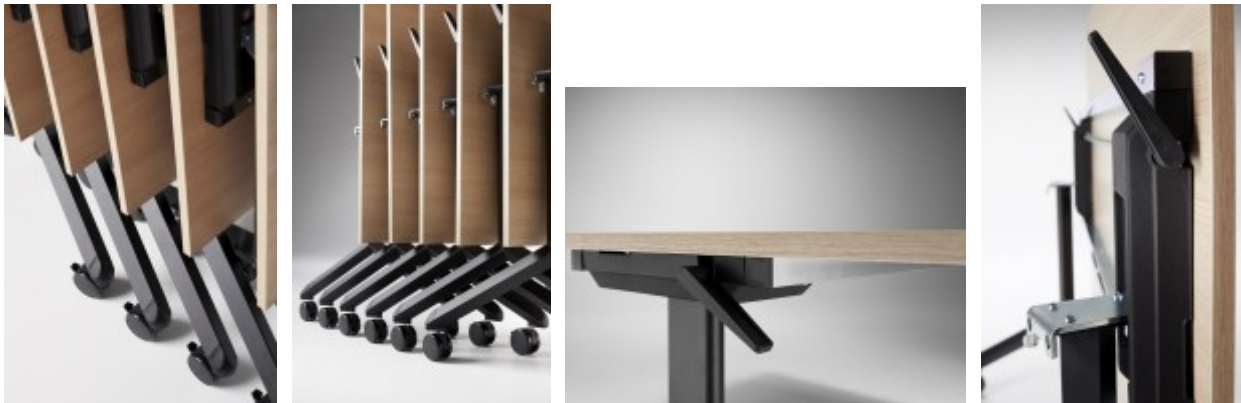

Klapptisch MRS 25 - verschiedene Größen

265 € *

* Preise exkl. gesetzlicher MwSt. zzgl. Versandkosten

Marke: pemora
Bestell-Nr.: MRS25

Konferenztisch Klappstisch mit Rollen MRS 25 □ robust □□standfest mit Feststellbremse □□ Tischplatte mit Melaminharzbeschichtung □ Große Auswahl □ Top Preise

Der Klappstisch MRS 25 mit Rollen in unterschiedlichen Größen verbindet Ergonomie und Funktionalität mit erstklassiger Verarbeitung. Der Konferenzstisch auf Rollen ist ideal für eine schnelle, unkomplizierte Einrichtung eines Konferenzraumes.

Der Klappstisch benötigt ein Minimum an Stauraum wenn er zusammengeklappt ist. Die Tischbeine verstellen sich automatisch beim Einklappen so, dass man die Tische seitlich ineinander stellen kann. Die Rollen mit integrierter Feststellbremse ermöglichen einen schnellen Transport und sichern den Konferenzstisch vor ungewolltem Wegrollen. Das verwendete Klappsystem ermöglicht eine einfache und sichere Bedienung. Die Verkettung einzelner Tische mit [Tischverbindern](#) ermöglichen die Bildung von praktischen Zusammenstellungen für Seminare oder Konferenzen.

- Tischplatte beidseitig mit Melaminharzbeschichtung, 25 mm stark
- **Dekore und Größen gemäß Auswahl**
- ABS-Kante 2 mm stark in Oberflächendekor
- Tischgestell aus Stahlrohr, pulverbeschichtet schwarz