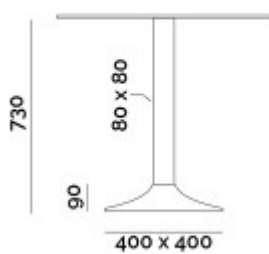

Tischgestell TIVOLI

77,00 € *

* Preise exkl. gesetzlicher MwSt. zzgl. Versandkosten

Marke: pemora
Bestell-Nr.: TGS71320

TOP 800 x 800 / 900 x 900

Modernes Tischgestell TIVOLI □ aus Gusseisen □ pulverbeschichtet in schwarz □ Eine breite Auswahl an passenden Tischplatten □ ein ideales Tischgestell für den Einsatz in der Gastronomie

- Säule aus Stahl 80x80 mm, pulverbeschichtet in schwarz
- Grundgestell aus Gusseisen, 40 x 40 cm
- incl. Bodenausgleichsschrauben

Unsere Empfehlung: zu dem eckigen Gestellfuß passt sehr gut eine eckige Tischplatte. **Eine breite Auswahl an passenden Tischplatten** finden Sie in unserer Rubrik "[Tischplatten](#)". Wir empfehlen die Tischplattengröße bis 80 x 80 cm oder Ø80 cm.