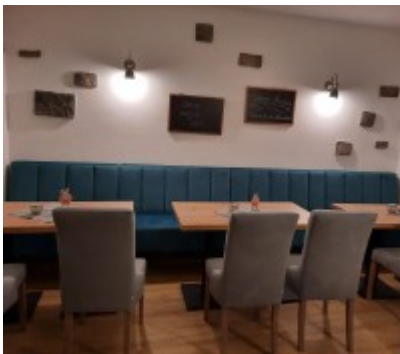

**Gastrobank / Dinerbank CORTINA M IE - Eckelement**

**285 € \***

\* Preise exkl. gesetzlicher MwSt. zzgl. Versandkosten

Marke: pemora  
Bestell-Nr.: CRMHFIE

Moderne Eckbank CORTINA M IE □ ideal für Restaurants □ Bistros □ und Bars □ große Auswahl □□ günstige Preise □□ attraktive Zahlungsarten

**Das Eckelement CORTINA M IE (mit einer Gesamthöhe von 100 cm) ist ein Modul der Dinerbank CORTINA und ist erforderlich, wenn die Sitzbank über eine Ecke eingebaut werden soll.**

**Die Sitzbank CORTINA ist ideal für Restaurants, Bistros und Bars.**

- Gestell aus Massivholz und Spanplatte (formaldehydfrei)
- Rückenlehne und Sitz mit formstabilem Schaum gepolstert
- **Sitz mit Wellenunterfederung**
- Rückenlehne mit dekorativer Steppung
- **Gesamthöhe: 100 cm**
- Bezugstoffe gem. Auswahl
- Rückseite mit schwarzen Spannstoff bespannt
- auf Wunsch gegen Aufpreis auch mit Kunstleder bezogen
- Füße aus Massivholz (5 x 5 x 22 cm)
- gebeizt und lackiert gemäß Farbauswahl
- Reihenverbinder rechts und links
- **fertig montiert**

**Tipp: auch als 2-farbige Variante möglich. Hierzu beraten wir Sie gerne.**

**Stellbeispiel: Gastrobank/ Dinerbank CORTINA M mit Polstersessel KATE und Armlehnstuhl TILO AE**

**Gerne unterstützen wir Sie bei der Planung Ihrer Sitzbank. Füllen Sie das Formular zum [Downloaden](#) aus, skizzieren Sie Ihre Sitzbank mit Maßangaben und Form. Das Formular bitte per Fax oder Email an uns zurück senden. Sie erhalten von uns umgehend ein unverbindliches Angebot.**