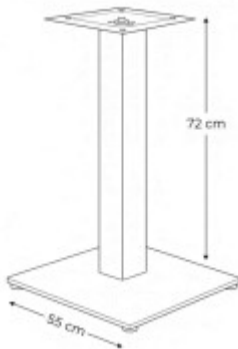

## Tischgestell NIZZA 55

**85,00 € \***

\* Preise exkl. gesetzlicher MwSt. zzgl. Versandkosten

Marke: pemora  
Bestell-Nr.: TG15327

Tischgestell für die Gastronomie NIZZA 55 □ Grundgestell aus Gusseisen □□ geeignet für Tischplatten bis 100 x 100 cm □□ Versandkostenfrei ab 500

**Das Tischgestell NIZZA 55 ist ein praktisches Tischgestell für die Gastronomie. Es eignet sich für Tischplatten bis zu einer Größe von 100 x 100 cm.**

Der Tischplattenträger besteht aus Stahlblech. Das Tischgestell ist nur für den Innenbereich geeignet.

- Säule aus eckigem Stahlrohr ca. 80 x 80 mm,
- pulverbeschichtet in schwarz
- Grundgestell aus Stahl ca. 8 mm stark, 55 x 55 cm
- pulverbeschichtet in schwarz
- Tischgestellhöhe: 72 cm
- für Tischplatten bis max. 100 x 100 cm geeignet
- incl. Bodenausgleichsschrauben