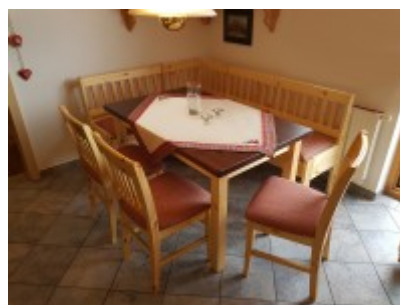

Eckbank BEN P

1034 € *

* Preise exkl. gesetzlicher MwSt. zzgl. Versandkosten

Marke: pemora
 Bestell-Nr.: BAHVERP

traditionelle Eckbank BEN P □ rustikal □ aus Kiefernholz □ gepolsterte und aufklappbare Sitzfläche □ große Auswahl an Holzfarben und Bezügen □
 Versandkostenfrei

Die Wirtshaus Eckbank BEN P ist aus massivem und qualitativ hochwertigem Kiefernholz gefertigt. Die Sitzflächen sind aufklappbar -
 unter ihnen sind geräumige und praktische Staukästen.

Diese traditionelle Landhaus Eckbank kann mit weiteren Bankelementen verlängert werden. Bei der Zusammenstellung beraten wir Sie gerne.

Die Eckbank mit Truhe ist hochwertig verarbeitet und für den gewerblichen Einsatz geeignet. Sie ist ideal einsetzbar in Pensionen, Gasthöfen, Wirtshäusern, Landhaus-Hotels und Ferienwohnungen, die Wert auf rustikales oder traditionelles Ambiente legen.

Die Eckbank BEN ist in **unterschiedlichen Farbtönen** gemäß Auswahl erhältlich. Sonderfarben sind ebenfalls auf Wunsch möglich. Fragen Sie bei uns an!

- Komplett aus Kiefer massiv, natur lackiert oder gebeizt und lackiert gemäß Auswahl 30 mm stark
- Sitz gepolstert
- Sitzfläche aufklappbar mit Staukasten 9 cm tief
- **Sitzbank zerlegt, leicht zu montieren**