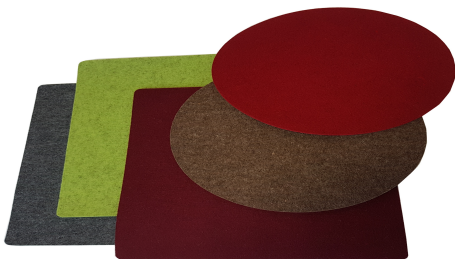

Designer-Stuhl GLAMOUR COLOUR stapelbar

79,00 € *

* Preise exkl. gesetzlicher MwSt. zzgl. Versandkosten

Marke: pemora
Bestell-Nr.: SM71907
• weiß

Bistrostuhl für Cafés & Eisdielen absolut trendig robust pflegeleicht günstig passend zum modernen Ambiente jetzt online oder telefonisch bestellen

Der moderne Designerstuhl GLAMOUR COLOUR hat eine ausgeprägt ergonomische Sitzschale aus Kunststoff und ein elegantes Aussehen. Dieser Mix aus Funktionalität und Design verleiht ihm eine unverwechselbare Note. Der Stapelstuhl eignet sich u. a. besonders für moderne Bistros, Cafés, Eisdielen, Restaurants und Wartebereiche. Der Stuhl ist sehr pflegeleicht und auch im Außenbereich einsetzbar.

- Design: Salvatore Ferruso
- Gestell aus Stahlrohr (16 x 2 mm) pulverbeschichtet gem. Farbauswahl
- Sitzschale aus Polypropylen gem. Farbauswahl
- auf Sicherheit und Stabilität zertifiziert (CATAS)
- Kunststoffgleiter zum Schutz des Bodens
- stapelbar bis 6 Stück
- **fertig montiert**
- robust und stabil.

Artikeleigenschaften

Eigenschaft: stapelbar
Polsterung: ohne Polster
Ausführung: ohne Armlehnen

Verfügbare Artikelvarianten

Stuhlfarben

- Sitzschale anthrazit | Gestell anthrazit
- Sitzschale weiß | Gestell weiß
- Sitzschale cappuccino | Gestell anthrazit