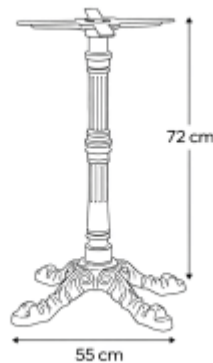

## Tisch LEON 4 Buche massiv

**218,00 € \***

\* Preise exkl. gesetzlicher MwSt. zzgl. Versandkosten

Marke: pemora  
Bestell-Nr.: TGG71391  
• nussbaum dunkel H4 60 x 60 cm

Bistrotisch LEON 4 im Jugendstil  Gestell aus Gußeisen  Massivholzplatte aus Buche  stabil  ab €500 versandkostenfrei