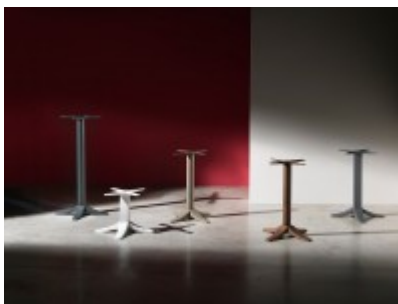

Tischgestell PETRA Q

96 € *

* Preise exkl. gesetzlicher MwSt. zzgl. Versandkosten

Marke: pemora
Bestell-Nr.: TG71382

Tischgestell Gastronomie PETRA Q Farbauswahl aus Stahl & Gusseisen ideal für den gewerblichen Einsatz günstig ab €500 versandkostenfrei

Das Tischgestell PETRA Q ist ein besonders stabiles Tischgestell mit 4 robusten Auslegern aus Gusseisen. Das Tischgestell ist ideal für Bistrotische, Restauranttische u.v.m. Die maximale Tischplattengröße beträgt 80 x 80 cm.

- Tischgestell aus Stahl und Gusseisen
- quadratische Säule 80 x 80 mm
- Farbe: **gemäß Auswahl**
- Bodenausgleichsschrauben
- einfach zu montieren

Auch in vielen RAL-Farben erhältlich!

Verfügbare Artikelvarianten

Farbe des Gestells

- taupe
- schwarz
- corten
- grau