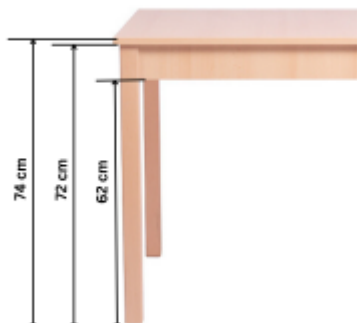

KIAN Serviertisch

154 € *

* Preise exkl. gesetzlicher MwSt. zzgl. Versandkosten

Marke: pemora
Bestell-Nr.: TIH44371