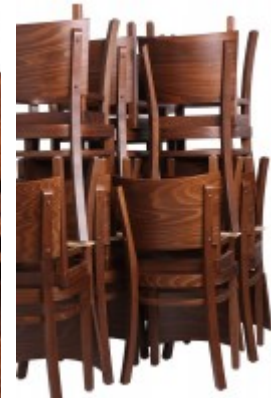

Bistrostuhl LINETTA PLUS

119 € *

* Preise exkl. gesetzlicher MwSt. zzgl. Versandkosten

Marke: pemora
Bestell-Nr.: SH51127

Bistrostuhl LINETTA PLUS □ in unterschiedlichen Sitzgrößen gem. Auswahl □ aus Buche massiv □ große Auswahl an Holzfarben □ attraktive Zahlungsmöglichkeiten

Der Bistrostuhl LINETTA PLUS ist ein klassischer platzsparender und robuster Caféhaus- und Restaurantstuhl mit einer ausladenden Rückenlehne.

- Gestell aus Buche massiv, gebeizt und lackiert
- Holzsitz, Rückenlehne aus geformten Bucheschichtholz in **unterschiedlichen Sitzgrößen** gem. Auswahl
- **5 Jahre Herstellergarantie auf die Festigkeit des Gestells bei bestimmungsgemäßem Gebrauch**
- fertig montiert

Produziert nach traditionellen Fertigungsmethoden aus qualitativ hochwertigem Buchenholz. Das Gestell ist verzapft, verleimt und verschraubt, daher für die hohen Ansprüche in der Gastronomie und Gewerbe sehr gut geeignet.