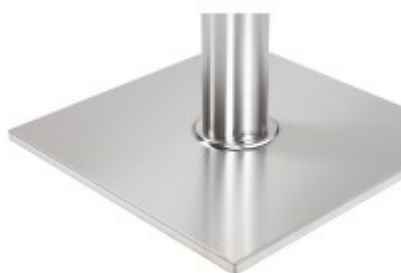

Tischgestell RIANO IX - Edelstahl

99,90 € *

* Preise exkl. gesetzlicher MwSt. zzgl. Versandkosten

Marke: pemora
Bestell-Nr.: TGIX71270

Tischgestell RIANO IX aus Gusseisen mit Edelstahlabdeckung für den Innen- und Außenbereich geeignet für den Garten und Terrasse für Gastronomie und Hotellerie

Das Tischgestell RIANO IX ist ein modernes, für den Innen- und Außenbereich geeignetes Gestell aus glänzendem Edelstahl. Es wertet jedes Ambiente auf. Das Gestell ist stabil und standfest. Der Tischplattenträger besteht aus hochwertigem Aludruckguss und garantiert eine sichere Aufnahme der Tischplatte. RIANO ist ein ideales Tischgestell für den Einsatz in der Gastronomie.

- Säule aus Edelstahl \varnothing 80 mm
- Grundgestell aus Gusseisen mit Edelstahlabdeckung 41 x 41 cm
- incl. Bodenausgleichsschrauben

Für die Pflege des Edelstahls beachten Sie bitte unsere Produkt- und Pflegehinweise.

Das Tischgestell wird zerlegt geliefert, ist aber leicht zu montieren. [Unsere Montageanleitung hilft Ihnen dabei.](#)

Stellbeispiel bestehend aus:

Tischgestell RIANO IX - Edelstahl mit [HPL-Kompakt-Tischplatte weiß](#), mit schwarzem Rand, 69 x 69 cm und [Designer-Stuhl GLAMOUR](#)