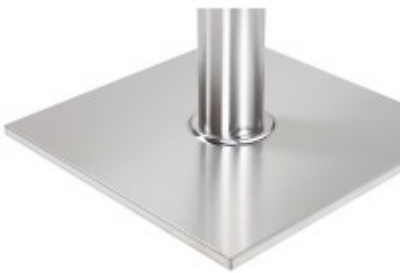

Tischgestell RIANO IX - Edelstahl

85,00 € *

* Preise exkl. gesetzlicher MwSt. zzgl. Versandkosten

Marke: pemora

Bestell-Nr.: TGIX71270

Tischgestell Tischgestelle Metall-Tischgestell Stahl-Tischgestell Edelstahl-Tischgestell Tischsäule Tischsäulen Mittelfußgestell Bistro-Tischgestell Restaurant-Tisch-Gestell

Das Tischgestell RIANO IX ist ein modernes, für den Innen- und Außenbereich geeignetes Gestell aus glänzendem Edelstahl. Es wertet jedes Ambiente auf. Das Gestell ist stabil und standfest. Der Tischplattenträger besteht aus hochwertigem Aludruckguss und garantiert eine sichere Aufnahme der Tischplatte. Der Tisch RIANO ist ein ideales Tischgestell für den Einsatz in der Gastronomie.

- Säule aus Edelstahl ø 80 mm
- Grundgestell aus Gußeisen mit Edelstahlabdeckung 41 x 41 cm
- incl. Bodenausgleichsschrauben

Für die Pflege des Edelstahls beachten Sie bitte unsere Produkt- und Pflegehinweise.

Das Tischgestell wird zerlegt geliefert, ist aber leicht zu montieren. Unsere Montageanleitung hilft Ihnen dabei.

Stellbeispiel bestehend aus:

Tischgestell RIANO IX - Edelstahl mit [HPL-Kompakt-Tischplatte weiß](#), mit schwarzem Rand, 69 x 69 cm und [Designer-Stuhl GLAMOUR](#)