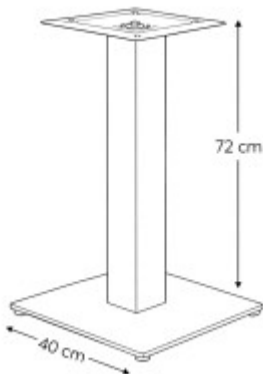

Tischgestell NIZZA 40