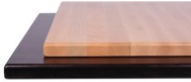

Tischplatte Buche massiv - 27 mm stark

99 € *

* Preise exkl. gesetzlicher MwSt. zzgl. Versandkosten

Marke: pemora
Bestell-Nr.: TPMB27

Massivholz-Tischplatten aus Buche gebeizt und transparent lackiert Plattenstärke ca. 27 mm jetzt günstig online bei pemora.de kaufen

Die Massivholz-Tischplatten aus Buche verleihen dem Tisch eine besondere Note und sie lassen sich sehr gut mit unseren Tischgestellen und Sitzmöbeln kombinieren.

- Stabverleimte Massivholzplatte aus Buche
- transparent lackiert oder gebeizt und anschließend transparent lackiert
- Plattenstärke ca. 27 mm
- 2K-PUK Klarlack mit UV-Filter zum Schutz vor dem Ausbleichen
- nur für den Innenbereich geeignet
- einfach zu reinigen, hygienisch unbedenklich bei Berührung mit Lebensmitteln
- Tischplattengrößen und Dekore gemäß Auswahl

Weitere Tischplattengrößen und Tischplattenfarben (ab Bestellmenge 4 Stück) bieten wir Ihnen auf Anfrage gerne an. Hierzu beraten wir Sie gerne.

Hinweis: Holz ist ein Naturprodukt, die Massivholzplatten können sich je nach klimatischen Verhältnissen, der Art des Untergestells und der Befestigung leicht wölben, obwohl die Stabverleimung der Platte eine große Stabilität verleiht. Dies vor allem, wenn die Tischplatten mittig auf einem Gestell aufliegen. Um ein eventuelles Wölben der Tischplatten zu verhindern [empfehlen wir eine Verzugsicherung](#) auf der Unterseite der Tischplatte durch einen fertig montierten **Unterzug aus Flacheisen**, den wir optional im Auswahlmenü beim Neukauf gegen Aufpreis anbieten.

Sollten Sie besonderen Wert auf Farbgleichheit einzelner Tischplatten und eine hohe Kratz- und Stoßfestigkeit legen, so empfehlen wir Ihnen unsere [Tischplatten mit Melaminharz- oder Laminatbeschichtung](#), denn das Naturprodukt Holz lebt von der Vielfalt und besitzt eine Individualität, daher sind Abweichungen in der Farbgebung einzelner Tischplatten möglich.