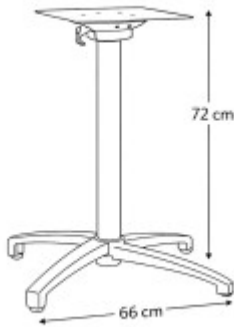

Tischgestell MONACO klappbar/stapelbar silber

69,90 € *

* Preise exkl. gesetzlicher MwSt. zzgl. Versandkosten

Marke: pemora
Bestell-Nr.: TG15315

Gastronomie Tischgestell MONACO ☐ für die Außengastronomie konzipiert ☐ klappbar ☐ stapelbar ☐ aus Aluminium ☐ Versandkostenfrei ab 500 €

Das klappbare Bistrotischgestell MONACO aus Aluminium in silber matt ist ein praktisches und für die Außengastronomie konzipiertes Outdoor-Tischgestell. Die Tischplatte lässt sich mühelos hochklappen und die Gestelle seitlich ineinander stapeln. Integrierte Bodenausgleichsschrauben helfen, Bodenunebenheiten auszugleichen.

Das Tischgestell kann im Innen- oder Außenbereich eingesetzt werden.

- Gestell mit vier Auslegern aus Aluminium
- klappbarer Tischplattenträger für Tischplatten bis 70 x 70 oder Ø 70 cm
- Klappmechanismus aus massivem Kunststoff
- incl. Bodenausgleichsschrauben

Zu diesem Tischgestell eignen sich hervorragend auch die outdoorfähigen [TOPALIT-Tischplatten](#) in eckig oder runder Form. Weitere Tischplatten finden Sie in unserer Rubrik [Tischplatten](#).

Das Tischgestell wird zerlegt geliefert, die Montage ist jedoch recht einfach.

Klappbarer Tischplattenträger   *Tischgestelle ineinander stapelbar*

Artikeleigenschaften