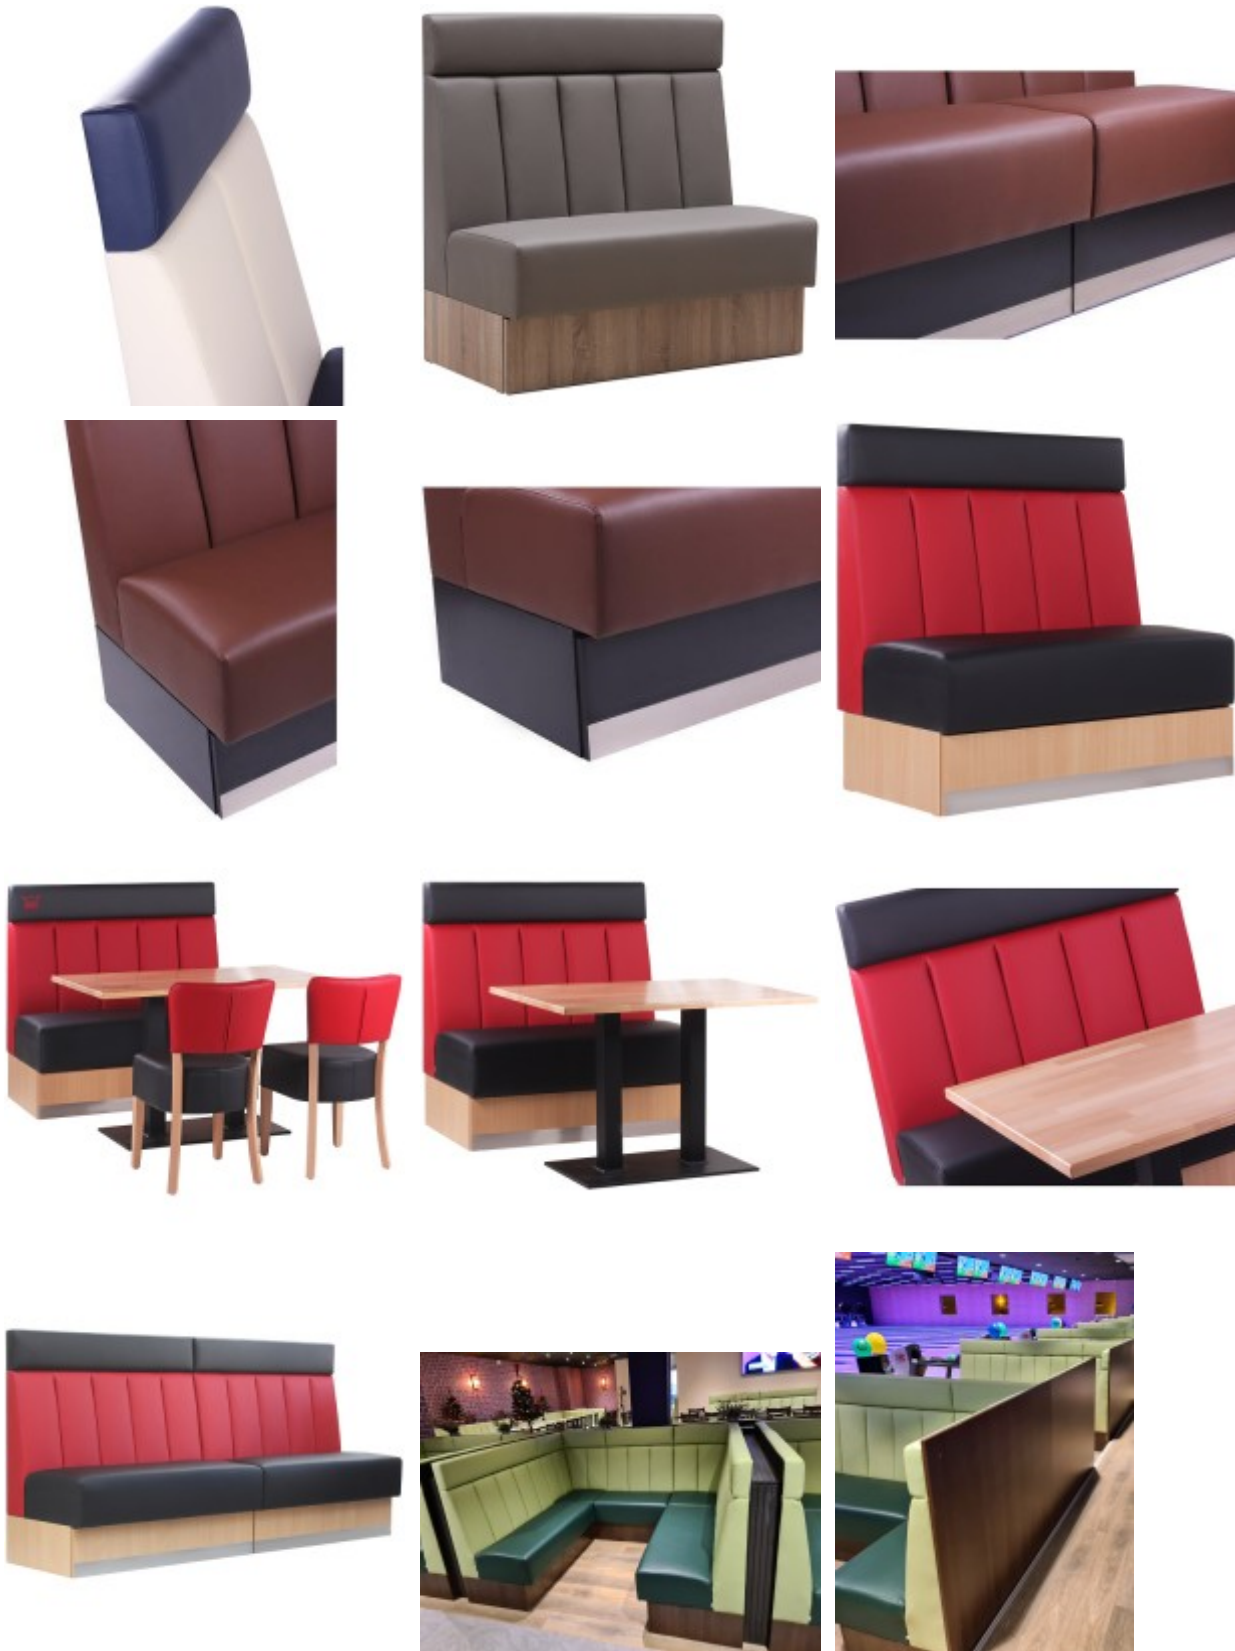

### Gastrobank / Dinerbank OLBIA 120 H ST

**389,00 € \***

\* Preise exkl. gesetzlicher MwSt. zzgl. Versandkosten

Marke: pemora

Bestell-Nr.: BS44OLB120HST

• Buche natur H1 vier Steppnähte Standard schwarz KB39

Hochwertige Sitzbank OLBIA 120 H ST □ Banksysteme für Restaurants □ Bars □ Wartebereiche □ Entdecken Sie unsere große Auswahl bei [pemora.de](http://pemora.de)

**Die Gastrobank / Dinerbank OLBIA 120 H ST (mit einer Gesamthöhe von 118 cm und einer Breite von 120 cm) ist ein Teil des Banksystems OLBIA und kann als Zwischenelement, Abschlusselement oder als einzelstehendes Element genutzt werden. Die Polsterbank OLBIA zeichnet sich durch hohe Sitzqualität aus. Der Sitz ist verstärkt mit Wellenunterfederung, was den Sitzkomfort erhöht.**

**Das für den Einsatz in der Gastronomie sehr gut geeignete Banksystem OLBIA überzeugt durch modernes Design, hervorragende stabile Verarbeitung und hohen Sitzkomfort.**

Das Element OLBIA 120 H ST hat eine Breite von 120 cm. Es ist frei kombinierbar mit den weiteren OLBIA Elementen mit unterschiedlichen Sitzbreiten. Sollte bei einem Banksystem eine cm-genaue Anpassung an Ihre Räumlichkeiten erforderlich sein, so können einzelne Elemente im Maß

angepasst werden.

**- Unterbau:**

- \* Unterbau fertig montiert
- \* melaminharzbeschichtete Spanplatte mit einer Konstruktion aus Massivholz
- \* Dekor des Unterbaus gemäß Farbauswahl
- \* Sockelblende Standard (25 cm hoch) oder gegen Aufpreis mit Edelstahlblende (7 cm hoch)
- \* Abnehmbare Frontblende erleichtert die Reinigung unter der Bank
- \* Silikonkante zum Schutz von Wischwasser