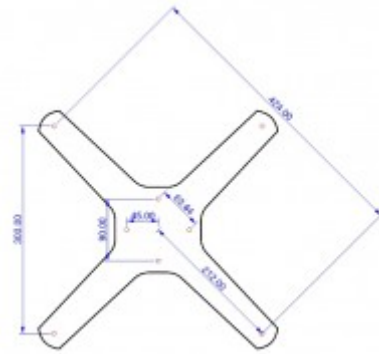

Tischplattenträger

16,00 € *

* Preise exkl. gesetzlicher MwSt. zzgl. Versandkosten

Marke: pemora
Bestell-Nr.: Z240

Tischplattenträger aus hochwertigem Aludruckguss. Garantiert eine sichere Aufnahme der Tischplatte. Die Montage ist auf die meisten Tischgestelle von pemora möglich. Bitte fragen Sie diesbezüglich bei uns an.

Tischplattenträger aus hochwertigem Aludruckguss. Garantiert eine sichere Aufnahme der Tischplatte.

Die Montage ist auf die meisten Tischgestelle von pemora möglich. Bitte fragen Sie diesbezüglich bei uns an.