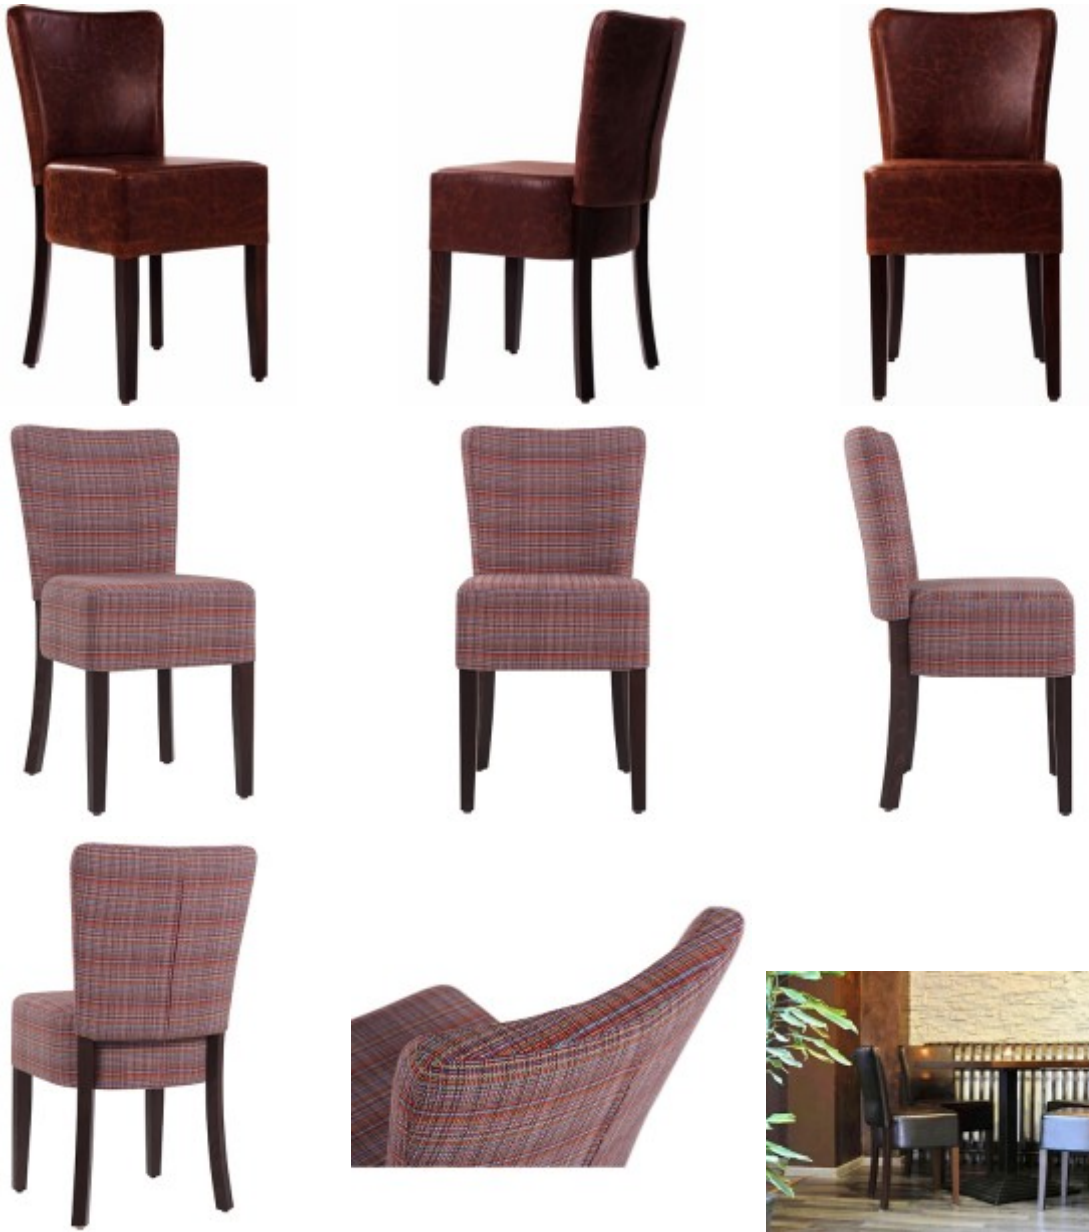

## Polsterstuhl TANJA

**127,00 € \***

\* Preise exkl. gesetzlicher MwSt. zzgl. Versandkosten

Marke: pemora

Bestell-Nr.: SHP44155

• Buche natur H1 schwarz KB39

Polsterstuhl Gastronomie Stuhl TANJA  klassisch  elegant  bequem  mit langer Tradition  viele Stoffe  kostenlose telefonische Kundenberatung

**Der Polsterstuhl TANJA ist ein klassischer, bequemer und viel bewährter Gastronomiestuhl mit langer Tradition. Vielfach wird er als Bistrostuhl oder Restaurantstuhl eingesetzt. Besonders elegant wirkt er, wenn der Stuhl mit einem Kombinationsstoff gepolstert wird. Hierzu bieten wir an Blütenstoffe oder Streifenkombinationen.**

- Gestell aus Buche massiv, gebeizt und lackiert
- Sitz und Rückenlehne gepolstert
- **5 Jahre Hersteller-Garantie auf die Festigkeit des Gestells bei bestimmungsgemäßem Gebrauch**
- fertig montiert

Produziert nach traditionellen Fertigungsmethoden aus qualitativ hochwertigem Buchenholz (FSC zertifiziert).  
Das Gestell ist verzapft, verleimt und verschraubt, daher für die hohen Ansprüche in der Gastronomie und Gewerbe sehr gut geeignet.