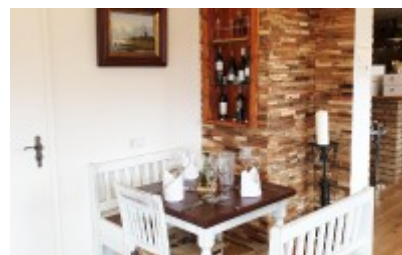

Sitzbank BEN V im Vintage-Look

399,00 € *

* Preise exkl. gesetzlicher MwSt. zzgl. Versandkosten

Marke: pemora
Bestell-Nr.: BAHVERV
• natur KNAT 86 cm

Sitzbank Holz weiß Landhaus Stil BEN V » Vintage-Look Kiefer massiv günstig ab €500 versandkostenfrei

Die Wirtshaus Sitzbank BEN ist aus massivem, qualitativ hochwertigem Kiefernholz gefertigt und im grau-weißen Vintage-Look ein Hingucker! Die Sitzfläche - die Holzfarbe können Sie auswählen - ist aufklappbar und verfügt somit über einen praktischen Staukasten.

Diese traditionelle Landhaus Sitzbank kann als einzelne Sitzbank, oder in Reihe aufgestellt bzw. über's Eck mit einem dazugehörigen Eckteil aufgebaut werden.

Mit den unterschiedlichen Längen der Elemente und dem Eckteil können Sie sich Sitzbänke entsprechend Ihren Anforderungen zusammenstellen.

- Holzbank komplett aus Kiefer massiv, im **Vintage-Look** weiß gebeizt und lackiert
- 30 mm stark
- Sitzfläche massiv gemäß Farbauswahl
- Sitzfläche aufklappbar mit Staukasten 9 cm tief
- **Sitzbank zerlegt, leicht zu montieren**