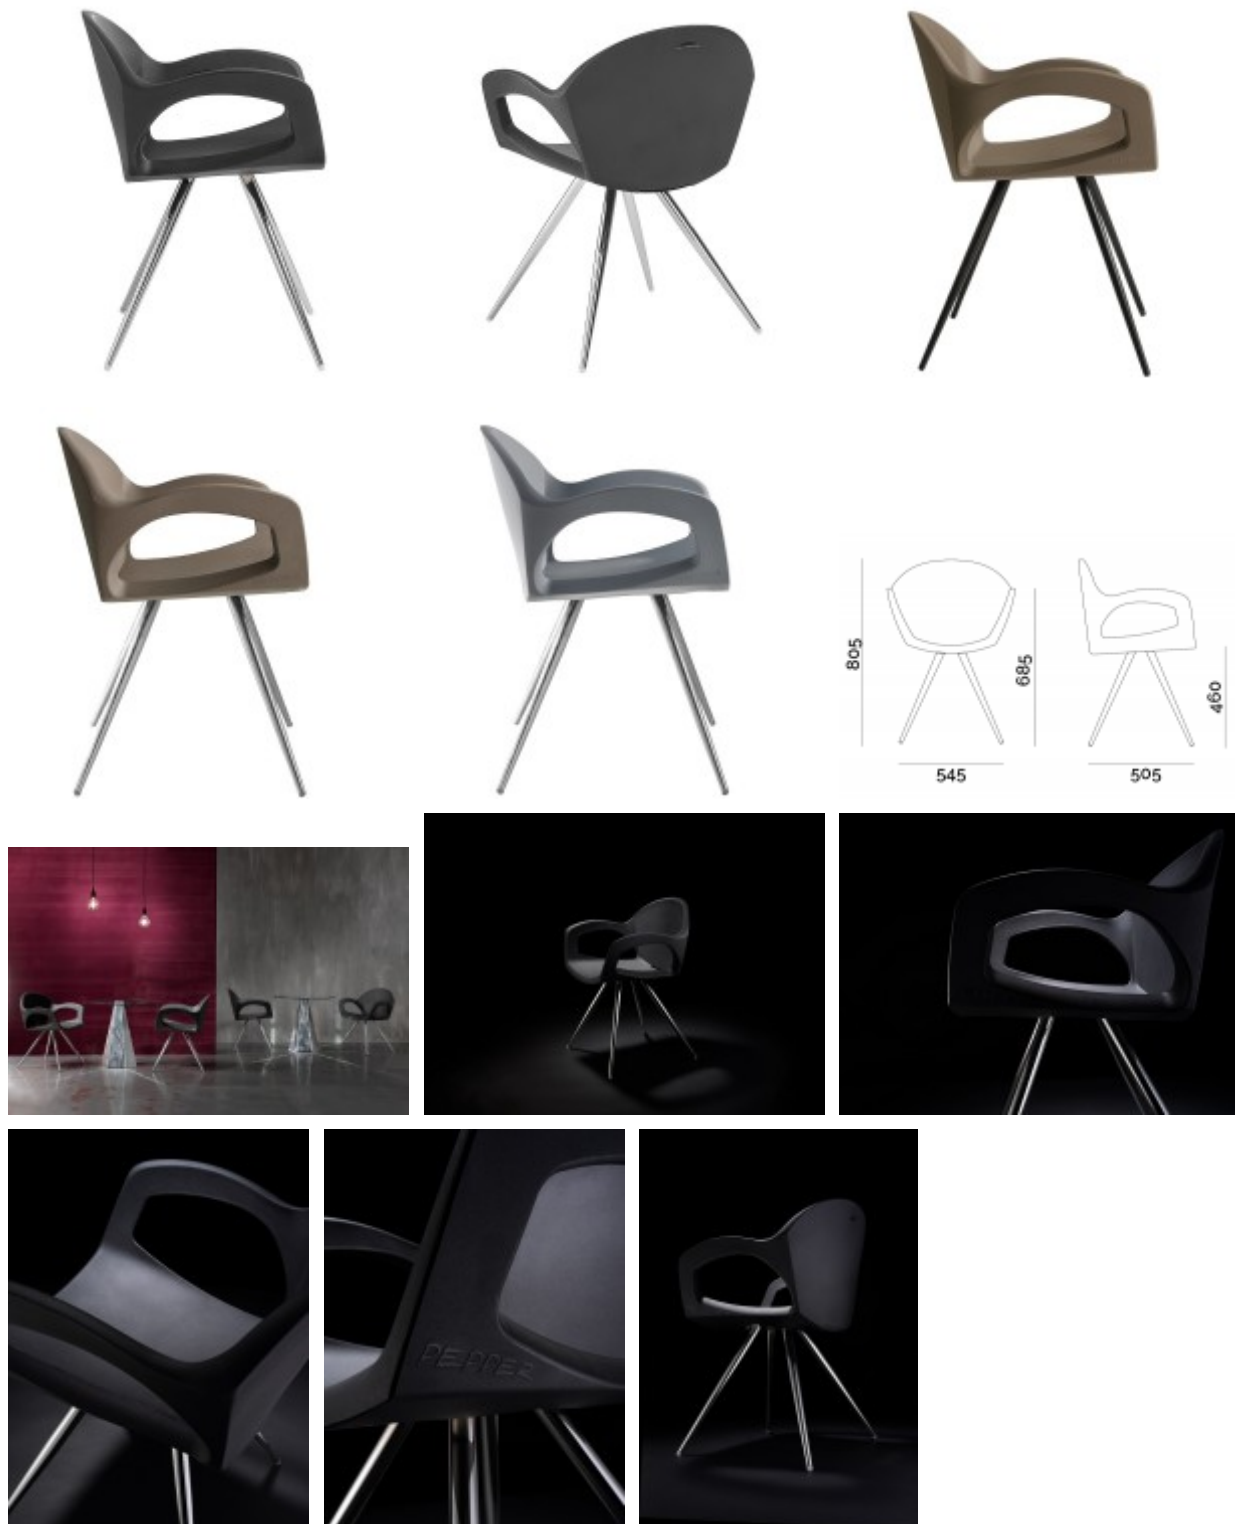

Designer-Sessel PEPPER SPIDER

144,00 € *

* Preise exkl. gesetzlicher MwSt. zzgl. Versandkosten

Marke: pemora
Bestell-Nr.: SM71905
• rot

Designer-Sessel | Armlehnstuhl PEPPER SPIDER □ pflegeleicht □ robust □ formschön □ moderne Farben □ der Sessel passt hervorragend in Bistros, Cafés und Eisdielen

Der Armlehnstuhl PEPPER SPIDER ist ein moderner kleiner Sessel mit einer formschönen Sitzschale aus robustem Kunststoff (Polyäthylen). Das Stuhlgestell aus verchromten Stahlrohr mit nach außen verlaufenden Stuhlbeinen gibt dem Stuhl eine besondere Note. Der pflegeleichte Sessel passt hervorragend in Bistros, Cafés und Eisdielen.

- 4-Bein-Gestell Stahlrohr verchromt oder schwarz
- Sitzschale aus Polyäthylen schwer entflammbar
- Kunststoffgleiter zum Schutz des Bodens
- geeignet für den Innenbereich
- **fertig montiert**

Die Sitzschale aus Polyäthylen ist sehr pflegeleicht und robust.

Verfügbare Artikelvarianten

Farbe der Sitzschale	Farbe des Gestells
<ul style="list-style-type: none">• weiß• schwarz• cappuccino• cement• rot	<ul style="list-style-type: none">• schwarz• verchromt