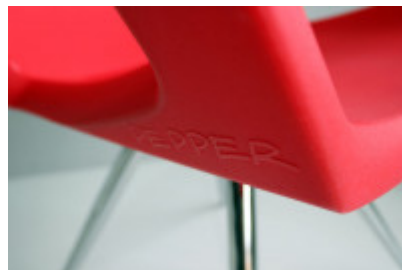

Designer-Sessel PEPPER SPIDER

144,00 € *

* Preise exkl. gesetzlicher MwSt. zzgl. Versandkosten

Marke: pemora
Bestell-Nr.: SM71905
• rot

Designer-Sessel | Armlehnstuhl PEPPER SPIDER □ pflegeleicht □ robust □ formschön □ moderne Farben □ der Sessel passt hervorragend in Bistros, Cafés und Eisdielen

Der Armlehnstuhl PEPPER SPIDER ist ein moderner kleiner Sessel mit einer formschönen Sitzschale aus robustem Kunststoff (Polyäthylen). Das Stuhlgestell aus verchromten Stahlrohr mit nach außen verlaufenden Stuhlbeinen gibt dem Stuhl eine besondere Note. Der pflegeleichte Sessel passt hervorragend in Bistros, Cafés und Eisdielen.

- 4-Bein-Gestell Stahlrohr verchromt oder schwarz
- Sitzschale aus Polyäthylen schwer entflammbar
- Kunststoffgleiter zum Schutz des Bodens
- geeignet für den Innenbereich
- **fertig montiert**

Die Sitzschale aus Polyäthylen ist sehr pflegeleicht und robust.

Verfügbare Artikelvarianten

Farbe der Sitzschale	Farbe des Gestells
<ul style="list-style-type: none">• weiß• schwarz• cappuccino• cement• rot	<ul style="list-style-type: none">• schwarz• verchromt