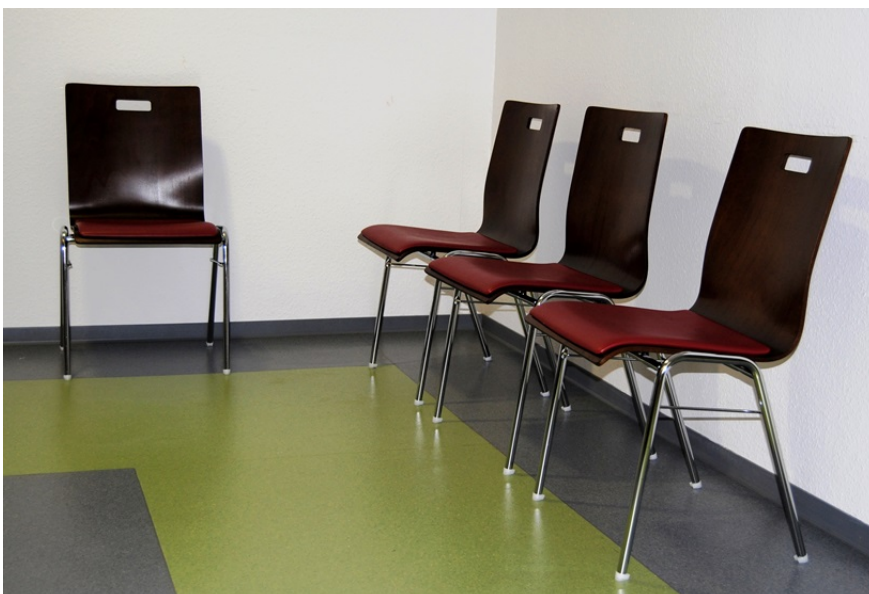

COMBISIT A40G Ausführung Nussbaum dunkel - Kunstleder für hohe Anforderung weinrot (KPF016)