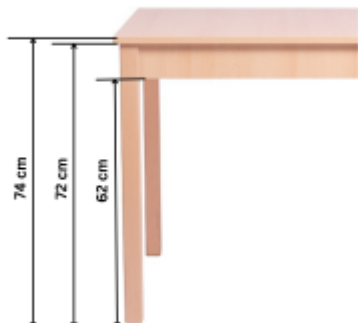

Holztisch KIAN 77/88 (70x70/80x80 cm)

149.9 € *

* Preise exkl. gesetzlicher MwSt. zzgl. Versandkosten

Marke: pemora
Bestell-Nr.: TIH44111

quadratischer Esstisch KIAN 88 aus Massivholz robust kratzfest pflegeleicht vielseitig einsetzbar große Auswahl an Beiztöne und Holzfarben attraktive Zahlungsmöglichkeiten

Der Tisch KIAN 88 ist ein **robuster, vielseitig einsetzbarer Holztisch**. Das aus **massiver Buche** hergestellte Tischgestell, mit einer **stabilen Zargenverbindung**, ist kombiniert mit einer **melaminbeschichteten Tischplatte**, die kratzfest und pflegeleicht ist. Daher ist dieser Tisch besonders dort gut geeignet, wo die Beanspruchung hoch ist z. B. in Bistro's, Restaurants, Pausenräume, etc. Er lässt sich sehr gut zu unseren Holzstühlen kombinieren, da dieser Tisch in gleichen Holzfarben/Beiztönen wie die Stühle ausgewählt werden kann.

- Tischplatte und Zarge Gütspan mit Melaminharzbeschichtung
18 mm oder 25 mm stark gem. Auswahl
- ABS-Kante 2 mm stark in Oberflächendekor
- Tischbeine aus massiver Buche, gebeizt und lackiert
- * quadratisch 45 x 45 mm
- Holzfarbe/Dekore gem. Farbauswahl
- stabile Zargenverbindung aus Metall
- unterschiedliche Farbzusammenstellung (Tischplatte und Tischgestell) auf Anfrage möglich