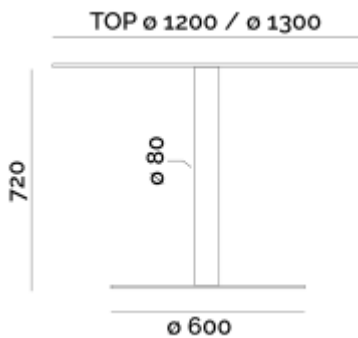

Tischgestell ROMA 60

149,00 € *

* Preise exkl. gesetzlicher MwSt. zzgl. Versandkosten

Marke: pemora
Bestell-Nr.: TGS71230-sw

Stabiles Tischgestell ROMA 60 □ für große runde Tischplatten bis 120 cm □□ aus massivem Stahlblech □□ preisgünstig □□ für Gastronomie, Büro und Privat □ jetzt bei pemora.de entdecken

Das Tischgestell ROMA ist äußerst stabil und standfest. Beim Einsatz der empfohlenen Tischplattengröße (bis ø 120 cm) bietet das Modell hohe Stand- und Kippsicherheit. Mit diesem Tischgestell können Sie große repräsentative Tische für Ihre Gäste realisieren. Der Tischplattenträger besteht aus hochwertigem Aludruckguss und garantiert eine sichere Aufnahme der Tischplatte. ROMA 60 ist ein ideales Tischgestell für den Einsatz in der Gastronomie. Es ist nur für den Innenbereich geeignet.

- Säule aus Stahl ø 80 mm, pulverbeschichtet in schwarz
- Grundgestell aus massivem Stahlblech 10 mm stark, Ø 60 cm
- incl. Bodenausgleichsschrauben

Unsere Empfehlung: zu dem runden Gestellfuß passt sehr gut eine runde Tischplatte. **Eine breite Auswahl an passenden Tischplatten** finden Sie in unserer Rubrik ["Tischplatten"](#).