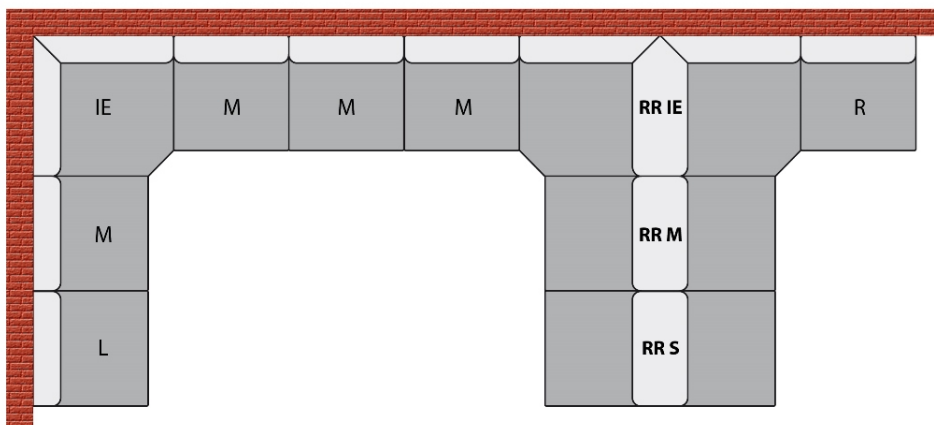

Gastronomie Banksystem TRENTO □ modernes Design □□ hervorragende Verarbeitung □□ hohen Sitzkomfort □ jetzt günstig schnell und sicher bei pemora bestellen □

**Das Einzel-/Zwischenelement TRENTO 135/100 (mit einer Gesamthöhe von 135 cm und einer Standardbreite von 100 cm) ist ein Teil des Banksystems TRENTO und kann als Zwischenelement oder Abschlusselement genutzt werden. Es eignet sich hervorragend bei der Zusammenstellung von größeren Banksystemen, oder wenn z. B. auf eine größere Sitzfläche wert gelegt wird.**

**Das für den Einsatz in der Gastronomie sehr gut geeignete Banksystem TRENTO überzeugt durch modernes Design, hervorragende Verarbeitung und hohen Sitzkomfort.**

Das Element hat standardmäßig eine Breite von 100 cm. Es ist frei kombinierbar mit allen TRENTO Elementen. Sollte bei einem Banksystem eine cm-genaue Anpassung an Ihre Räumlichkeiten erforderlich sein, so können einzelne Elemente im Maß verkleinert werden.

**- Sitz und Rückenlehne:**

- \* Sitz und Rückenlehne sind fest miteinander verbunden
- \* ergonomisch geformt
- \* mit Schaumstoff gepolstert
- \* Bezugsstoff gemäß Farbauswahl
- die Rückseite ist mit Spannstoff versehen
- Befestigungsmaterial für die Wandmontage und für die Verbindung der einzelnen Elemente wird mitgeliefert
- Wandmontage zur Kippsicherung wird empfohlen
- **leicht zu montieren**