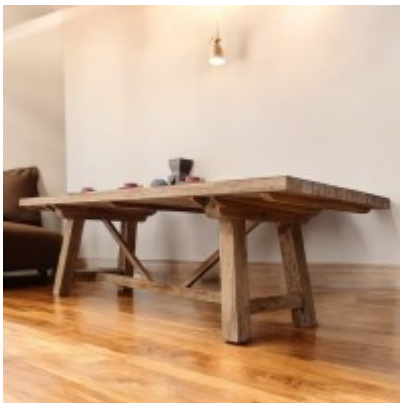

## Massivholztisch LUIS Teakholz Recycelt Altholz

**1999,00 € \***

\* Preise exkl. gesetzlicher MwSt. zzgl. Versandkosten

Marke: pemora  
Bestell-Nr.: TIH88451

Massivholz-Tisch LUIS  Altholz  massives, recyceltes Teakholz  Witterungsschutz  Outdoorfähig  Versandkostenfreie Lieferung

**Der Tisch LUIS ist ein massiver, repräsentativer, trendiger Tisch (260 x 100 cm), der sich sowohl als Restauranttisch, oder geräumiger Terrassentisch für den Außenbereich eignet.**

**Die voll massive Tischplatte aus recyceltem Teakholz besteht aus 6 cm starken Planken (ca. 9-10 cm breit). Die Tischplatte ist handwerklich aufwendig gefertigt. Drei Gratleisten halten die 60 mm starken Planken mit Schwalbenschwanz-Verbindungen zusammen und sorgen dafür, dass sie in der Höhe immer ausgerichtet bleiben. Das 100 mm starke, massive Gestell wird mit weiteren 4 Leisten mit der Tischplatte verbunden und gibt dem Tisch so absolute Standfestigkeit. Der Holztisch ist naturbelassen und mit einem Premium Öl oberflächenversiegelt. Somit kann der Tisch sowohl im Innen- als auch im Außenbereich eingesetzt werden.**

- massives, recyceltes Teakholz
- Oberflächen leicht gebürstet und leicht gekalkt
- outdoorfähig
- einfache Montage