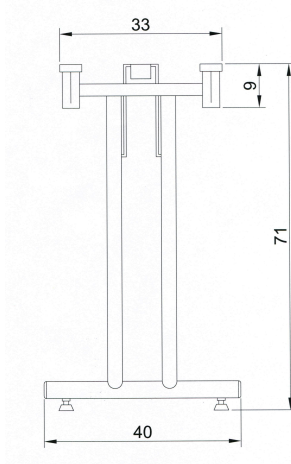

stabiles Klappgestell mit Metall-Schnappverschluss