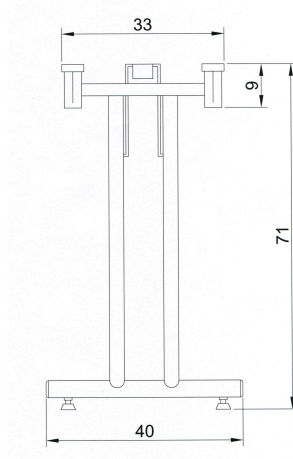

- ABS-Kante 2 mm stark in Oberflächendekor
- Tischgestell aus Doppel-T-Stahlrohr, $\varnothing$ 30 - 35 mm stark,
- **polierte Hochglanzverchromung**
- Spezialklappbeschlag aus Metall mit robusten Distanzhaltern für die Stapelung
- Schnappverschluss-Mechanismus aus Metall
- Bodengleiter und Bodenausgleichsschraube
- stapelbar bis max. 15 Stück
- **fertig montiert**

- besondere **Qualitätsmerkmale** des Klapptisches M5C 25:

- **sicher**
- **standfest**
- **belastbar**
- **haltbar**
- **für den gewerblichen Einsatz geeignet**

Ausstattung:

stabiles Klappgestell mit Metall-Schnappverschluss