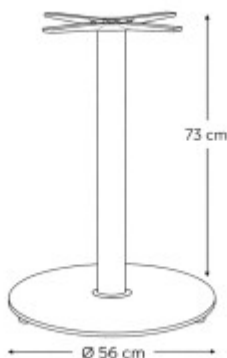

Tischgestell ROMA 56

116,00 € *

* Preise exkl. gesetzlicher MwSt. zzgl. Versandkosten

Marke: pemora
Bestell-Nr.: TGS71220-sw

stabile Tischgestelle mit Stand- und Kippsicherheit □□ aus massivem Stahlblech □□ preisgünstig □□ für Gastronomie, Büro und Privat □ jetzt bei pemora.de entdecken

Das Tischgestell ROMA 56 ist stabil und standfest, universell einsetzbar. Beim Einsatz der empfohlenen Tischplattengröße (bis Ø 120 cm) bietet das Modell hohe Stand- und Kippsicherheit.

Der Tischplattenträger besteht aus hochwertigem Aludruckguss und garantiert eine sichere Aufnahme der Tischplatte. Der Tisch ROMA ist ein ideales Tischgestell für den Einsatz in der Gastronomie. Er ist nur für den Innenbereich geeignet.

- Säule aus Stahl Ø 80 mm, pulverbeschichtet in schwarz
- Grundgestell aus Gußeisen Ø 56 cm
- incl. Bodenausgleichsschrauben

Unsere Empfehlung: zu dem runden Gestellfuß passt sehr gut eine runde Tischplatte. **Eine breite Auswahl an passenden Tischplatten** finden Sie in unserer Rubrik ["Tischplatten"](#).