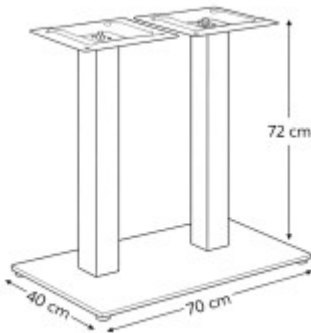

Doppelsäulen-Tischgestell NIZZA DUO

109,00 € *

* Preise exkl. gesetzlicher MwSt. zzgl. Versandkosten

Marke: pemora
Bestell-Nr.: TG15312

Gastronomie Tischgestell | Doppel Tischgestell NIZZA DUO pulverbeschichtet in schwarz ideal für den Einsatz in der Gastronomie breite Auswahl an passenden Tischplatten

Das Doppelsäulen-Tischgestell NIZZA DUO ist ein praktisches Tischgestell für Tischplatten bis zu einer Größe von 130 x 70 cm.

Der Tischplattenträger besteht aus Stahlblech. NIZZA DUO ist ein ideales Tischgestell für den Einsatz in der Gastronomie. Es ist nur für den Innenbereich geeignet.

- Säulen aus eckigem Stahlrohr ca. 80 x 80 mm,
- pulverbeschichtet in schwarz
- Grundgestell aus Stahl ca. 8 mm stark, 70 x 40 cm
- pulverbeschichtet in schwarz
- Tischgestellhöhe: 72 cm
- für Tischplatten bis max. 130 x 70 cm geeignet
- incl. Bodenausgleichsschrauben