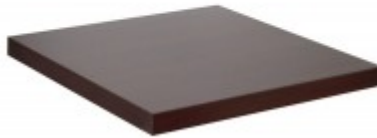

Tischplatte Laminat (HPL) - 40 mm stark

73 € *

* Preise exkl. gesetzlicher MwSt. zzgl. Versandkosten

Marke: pemora
Bestell-Nr.: TPLA40M

Laminat beschichtete Tischplatte □ Gütespanplatte (E1) 0,8 mm HPL □□ mit stoßfester ABS-Kante □□ besonders robust und unempfindlich □ jetzt günstig, schnell und sicher bestellen

HPL (kurz für High Pressure Laminate) beschichtete Tischplatten sind besonders robust und unempfindlich und somit für den gewerblichen Einsatz vor allem in der Gastronomie geeignet. Durch die Verwendung hitzebeständiger Harze halten die fertigen Platten auch hohen Temperaturen (z. B. durch Zigarettenlut) kurzzeitig stand, ohne Schaden zu nehmen. Die Oberflächen sind kratzfest, leicht zu pflegen und zu reinigen, lichtbeständig sowie geruchsneutral und unempfindlich gegen Alkohol, organische Lösemittel und Wasser. **Der Einsatz in der Gastronomie wird durch die lebensmittelechte Oberfläche gewährleistet.**

Die breite Auswahl an Dekoren und Größen ermöglicht Ihnen eine Vielfalt an Kombinationsmöglichkeiten mit unseren Tischgestellen.

- Gütespanplatte (E1)
- laminatbeschichtet (0,8 mm HPL)
- schwer entflammbar
- Randaufdopplung auf 40 mm, mit stoßfester ABS-Kante 2 mm
- Trägerplatte 25 mm stark
- Lichtehtes Dekor
- Einfach zu reinigen
- Hygienisch unbedenklich bei Berührung mit Lebensmitteln
- Thermische und mechanische Beständigkeit gemäß DIN EN 14322
- Die Trägerplatte entspricht der EN 312