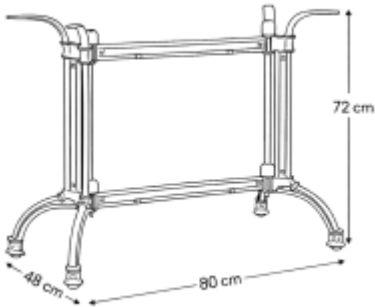

Tischgestell LUGANO DUO

99,90 € *

* Preise exkl. gesetzlicher MwSt. zzgl. Versandkosten

Marke: pemora
 Bestell-Nr.: TG15311-sw

Tischfuß Doppel Tischgestell Bistro Gusseisen LUGANO DUO □ Ein elegantes Design im Jugendstil □ pulverbeschichtet schwarz □ für den Innen- und überdachten Außenbereich geeignet

Das Vierfuß-Doppel-Tischgestell LUGANO DUO ist ein am Jugendstil angelehntes zeitloses Tischgestell aus Gusseisen. Das Tischgestell passt hervorragend in ein Caféhaus- oder Bistro-Ambiente im Retro-Look.

- Gestell aus Gusseisen mit 4 Auslegern,

- pulverbeschichtet schwarz
- für den Innen- und überdachten Außenbereich geeignet
- incl. Bodenausgleichsschrauben

Die empfohlene Tischplattengröße beträgt bis 120 x 70 cm. Tischplatten finden Sie in unserer Kategorie "Tischplatten" oder unter diesem [Link: Tischplatten](#)