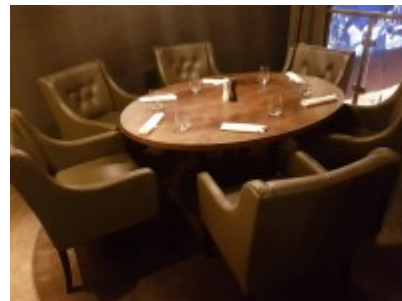

Polstersessel DENIS Echtleder

489,00 € *

* Preise exkl. gesetzlicher MwSt. zzgl. Versandkosten

Marke: pemora

Bestell-Nr.: SW12318

• Buche natur H1 ohne Knopfsteppung rot LE9016

Sessel Echtleder DENIS moderner Polstersessel im Lounge- oder Essbereich Sitz verstärkt mit Wellenunterfederung in Gastronomie-Qualität
 Online Shop

Der komfortable Sessel DENIS ist hervorragend geeignet als Hotelsessel oder als Polstersessel im Lounge- oder Essbereich. Die geschwungenen Armlehnen, die in den oberen Teil der Rückenlehne übergehen, geben dem Sessel eine besondere Note. Die **dekorative Knopfsteppung** im Rückenbereich verleiht dem Sessel ein elegantes Aussehen.