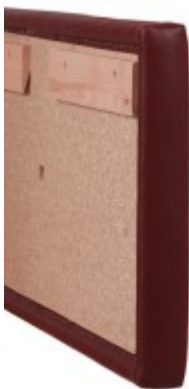

Rückenpolster / Wandpolster RP 50 - Höhe 50 cm

89,00 € *

* Preise exkl. gesetzlicher MwSt. zzgl. Versandkosten

Marke: pemora

Bestell-Nr.: RP5044184

• 80 cm ohne Knopfsteppung ohne Logo schwarz KB39

Rückenpolster Wandpolster verschiedene Größen pflegeleichte Stoffe auch Sondermaße möglich hochwertig & günstig robust im Online-Shop bestellen attraktive Zahlungsmöglichkeiten

Das Rückenpolster RP 50 mit der Höhe von 50cm bietet eine komfortable Ergänzung für unsere Sitzbänke CUBO, MICA, QUATRO sowie für Hochbänke. Das Wandpaneel ermöglicht Ihren Gästen, sich bequem anzulehnen, wenn die Polsterhocker oder Polsterbänke an der Wand stehen.

- Höhe: 50 cm

- Stärke: 6 cm
- Länge: gem. Auswahl
- innere Konstruktion aus stabiler Spanplatte 18 mm stark
- Schaumstoffauflage und Bezug gem. Farbauswahl
- zur Wandmontage geeignet, incl. Montagezubehör

Als Bezug empfehlen wir das pflegeleichte Kunstleder in vielen trendigen Farben gemäß Farbauswahl.

Die Länge des Rückenpolsters wählen Sie bitte aus, ebenfalls die Option mit oder ohne Knopfsteppung.

Die Höhe beträgt 50 cm. Sie können das Rückenpolster auch in der Höhe 20 und 35 cm erhalten. Hierzu wählen Sie den nachfolgenden Link: