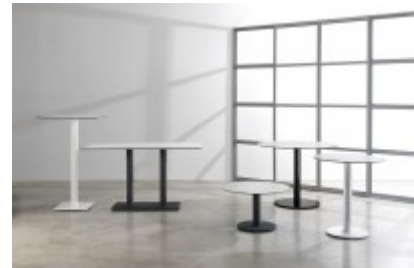

## Tischgestell ROMA 40

**73,00 € \***

\* Preise exkl. gesetzlicher MwSt. zzgl. Versandkosten

Marke: pemora  
Bestell-Nr.: TGS71210-sw

Tischgestell ROMA 40 aus Gusseisen □ Eine breite Auswahl an passenden Tischplatten □ Top-Preise □ Riesige Auswahl □ auf Wunsch auch in RAL-Farben

**Das Tischgestell ROMA 40 ist stabil und standfest, universell einsetzbar.** Beim Einsatz der empfohlenen Tischplattengröße (bis  $\varnothing$  70 cm) bietet das Modell hohe Stand- und Kippsicherheit.

Für größere Tischplatten eignet sich das Modell ROMA 56. Der Tischplattenträger besteht aus hochwertigem Aludruckguss und garantiert eine sichere Aufnahme der Tischplatte. ROMA 40 ist ein ideales Tischgestell für den Einsatz in der Gastronomie. Es ist nur für den Innenbereich geeignet.

- Säule aus Stahl  $\varnothing$  80 mm, pulverbeschichtet in schwarz
- Grundgestell aus Gusseisen  $\varnothing$  40 cm
- incl. Bodenausgleichsschrauben

Unsere Empfehlung: zu dem runden Gestellfuß passt sehr gut eine runde Tischplatte. **Eine breite Auswahl an passenden Tischplatten** finden Sie in unserer Rubrik "[Tischplatten](#)".