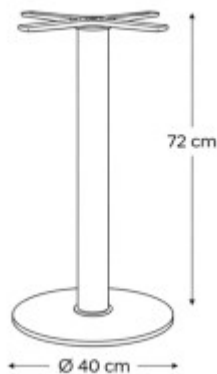

## Tischgestell ROMA 40

**73,00 € \***

\* Preise exkl. gesetzlicher MwSt. zzgl. Versandkosten

Marke: pemora  
Bestell-Nr.: TGS71210-sw

Tischgestell ROMA 40 aus Gusseisen □ Eine breite Auswahl an passenden Tischplatten □ Top-Preise □ Riesige Auswahl □ auf Wunsch auch in RAL-Farben

**Das Tischgestell ROMA 40 ist stabil und standfest, universell einsetzbar.** Beim Einsatz der empfohlenen Tischplattengröße (bis  $\varnothing$  70 cm) bietet das Modell hohe Stand- und Kippsicherheit.

- Säule aus Stahl  $\varnothing$  80 mm, pulverbeschichtet in schwarz
- Grundgestell aus Gusseisen  $\varnothing$  40 cm
- incl. Bodenausgleichsschrauben

Unsere Empfehlung: zu dem runden Gestellfuß passt sehr gut eine runde Tischplatte. **Eine breite Auswahl an passenden Tischplatten** finden Sie in unserer Rubrik "[Tischplatten](#)".