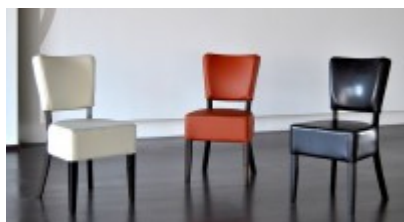

Polsterstuhl HERA

44.9 € *

* Preise exkl. gesetzlicher MwSt. zzgl. Versandkosten

Marke: pemora
 Bestell-Nr.: SHP57130

Bistrostuhl | Restaurantstuhl HERA klassisch bequem Der Gastrostuhl HERA überzeugt durch ein sehr gutes Preis-/Leistungsverhältnis ab €500 versandkostenfrei

Der Bistrostuhl HERA ist ein klassischer, bequemer und viel bewährter Stuhl, der auch als Restaurantstuhl eine lange Tradition hat. Das Gestell aus massiver Buche ist in **nussbaum dunkel gebeizt** und klar lackiert. Der bequeme Polstersitz und die schön abgerundete Rückenlehne sind mit einem robusten, pflegeleichten Kunstleder bezogen, das sehr gut zur Holzfarbe passt. Die von uns angebotenen Kombinationen **beiges oder kupferbraunes Kunstleder, sowie in Antiklook dunkelbraun** passen so gut wie in jedes Ambiente. **Der Gastrostuhl HERA überzeugt durch ein sehr gutes Preis-/Leistungsverhältnis.**

- Gestell aus Massivholz, **nussbaum dunkel** gebeizt und klar lackiert
- Sitz und Rückenlehne komfortabel gepolstert
- **fertig montiert**

Bezüge aus Kunstleder finden Sie in der Farbauswahl.

Wir empfehlen für dieses Modell passende **Filz- oder Kunststoffgleiter** zum Schutz des Bodenbelages.

Artikeleigenschaften

Eigenschaft:	nicht stapelbar
Polsterung:	mit Polster
Ausführung:	ohne Armlehnen

Verfügbare Artikelvarianten

Bezugsstoff

- beige BE1
- kupferbraun BR1
- schwarz CZDOL
- schokobraun BR2