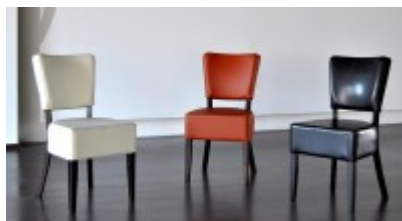

Polsterstuhl HERA

44.9 € *

* Preise exkl. gesetzlicher MwSt. zzgl. Versandkosten

Marke: pemora
 Bestell-Nr.: SHP57130

Bistrostuhl | Restaurantstuhl HERA klassisch bequem Der Gastrostuhl HERA überzeugt durch ein sehr gutes Preis-/Leistungsverhältnis ab €500 versandkostenfrei

Der Bistrostuhl HERA ist ein klassischer, bequemer und viel bewährter Stuhl, der auch als Restaurantstuhl eine lange Tradition hat. Das Gestell aus massiver Buche ist in **nussbaum dunkel gebeizt** und klar lackiert. Der bequeme Polstersitz und die schön abgerundete Rückenlehne sind mit einem robusten, pflegeleichten Kunstleder bezogen, das sehr gut zur Holzfarbe passt. Die von uns angebotenen Kombinationen **beiges oder kupferbraunes Kunstleder, sowie in Antiklook dunkelbraun** passen so gut wie in jedes Ambiente. **Der Gastrostuhl HERA überzeugt durch ein sehr gutes Preis-/Leistungsverhältnis.**

- Gestell aus Massivholz, **nussbaum dunkel** gebeizt und klar lackiert
- Sitz und Rückenlehne komfortabel gepolstert
- **fertig montiert**

Bezüge aus Kunstleder finden Sie in der Farbauswahl.

Wir empfehlen für dieses Modell passende **Filz- oder Kunststoffgleiter** zum Schutz des Bodenbelages.

Artikeleigenschaften

Eigenschaft:	nicht stapelbar
Polsterung:	mit Polster
Ausführung:	ohne Armlehnen

Verfügbare Artikelvarianten

Bezugsstoff

- beige BE1
- kupferbraun BR1
- schwarz CZDOL
- schokobraun BR2