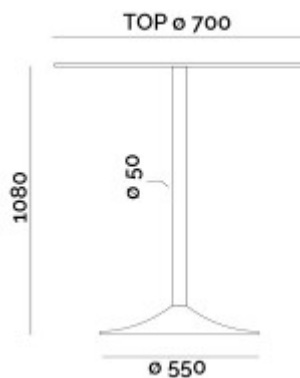

Stehtischgestell MATRIX

125,00 € *

* Preise exkl. gesetzlicher MwSt. zzgl. Versandkosten

Marke: pemora
Bestell-Nr.: STG71375
• schwarz

Modernes Stehtischgestell rund MATRIX □ pulverbeschichtet □□ Ideal für Bistro's, Bars oder Empfangsbereiche □□ aus Aluminium □ attraktive Zahlungsmöglichkeiten

Das Stehtischgestell MATRIX ist ein modernes und elegantes Tischgestell aus Aluminium für Bistro's, Bars oder Empfangsbereiche.

Das Bartischgestell lässt sich hervorragend mit den kompakten und dünnen HPL-Kompaktplatten aus unserem Angebot kombinieren.

Die empfohlene Tischplattengröße beträgt bis ø 80 cm.

Der Tischplattenträger besteht aus hochwertigem Aludruckguss und garantiert eine sichere und präzise Aufnahme der Tischplatte.

- Säule ø 50 mm
- Grundgestell ø 55 cm
- pulverbeschichtet in schwarz oder weiß
(weitere Farben gegen Aufpreis möglich)
- incl. Kunststoffgleiter