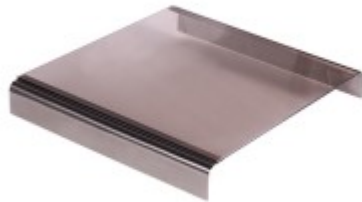

Hockertablett / Ablage TRAY G - Glas

82,00 € *

* Preise exkl. gesetzlicher MwSt. zzgl. Versandkosten

Marke: pemora

Bestell-Nr.: TRG44903

Praktische Hocker Tablett TRAY G für unsere Würfel und Polsterbänke aus den Serien CUBO und MICA Es verwandelt sie in einen Couchtisch 4 mm stark und zwei Seiten aus Edelstahl

Das Hocker-Tablett TRAY G aus klarem Sicherheitsglas, 4 mm stark und zwei Seiten aus Edelstahl ist eine praktische Ergänzung für unsere Würfel und Polsterbänke aus den Serien CUBO und MICA. Es verwandelt sie in einen Couchtisch oder einen Teil der Sitzfläche der Polsterbänke in eine praktische Ablagefläche.

- Glas mit Edelstahl