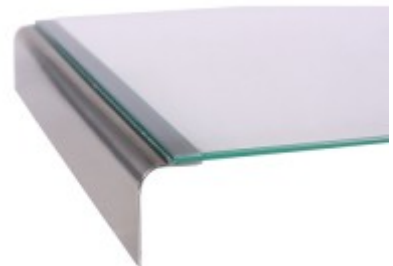

Hockertablett / Ablage TRAY G - Glas

82,00 € *

* Preise exkl. gesetzlicher MwSt. zzgl. Versandkosten

Marke: pemora

Bestell-Nr.: TRG44903

Praktische Hocker Tablett TRAY G für unsere Würfel und Polsterbänke aus den Serien CUBO und MICA Es verwandelt sie in einen Couchtisch 4 mm stark und zwei Seiten aus Edelstahl

Das Hocker-Tablett TRAY G aus klarem Sicherheitsglas, 4 mm stark und zwei Seiten aus Edelstahl ist eine praktische Ergänzung für unsere Würfel und Polsterbänke aus den Serien CUBO und MICA. Es verwandelt sie in einen Couchtisch oder einen Teil der Sitzfläche der Polsterbänke in eine praktische Ablagefläche.

- Glas mit Edelstahl