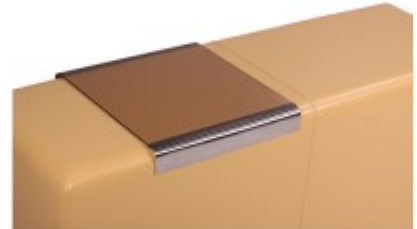

Hockertablett / Ablage TRAY G - Glas

82,00 € *

* Preise exkl. gesetzlicher MwSt. zzgl. Versandkosten

Marke: pemora

Bestell-Nr.: TRG44903

Praktische Hocker Tablett TRAY G für unsere Würfel und Polsterbänke aus den Serien CUBO und MICA Es verwandelt sie in einen Couchtisch 4 mm stark und zwei Seiten aus Edelstahl

Das Hocker-Tablett TRAY G aus klarem Sicherheitsglas, 4 mm stark und zwei Seiten aus Edelstahl ist eine praktische Ergänzung für unsere Würfel und Polsterbänke aus den Serien CUBO und MICA. Es verwandelt sie in einen Couchtisch oder einen Teil der Sitzfläche der Polsterbänke in eine praktische Ablagefläche.

- Glas mit Edelstahl